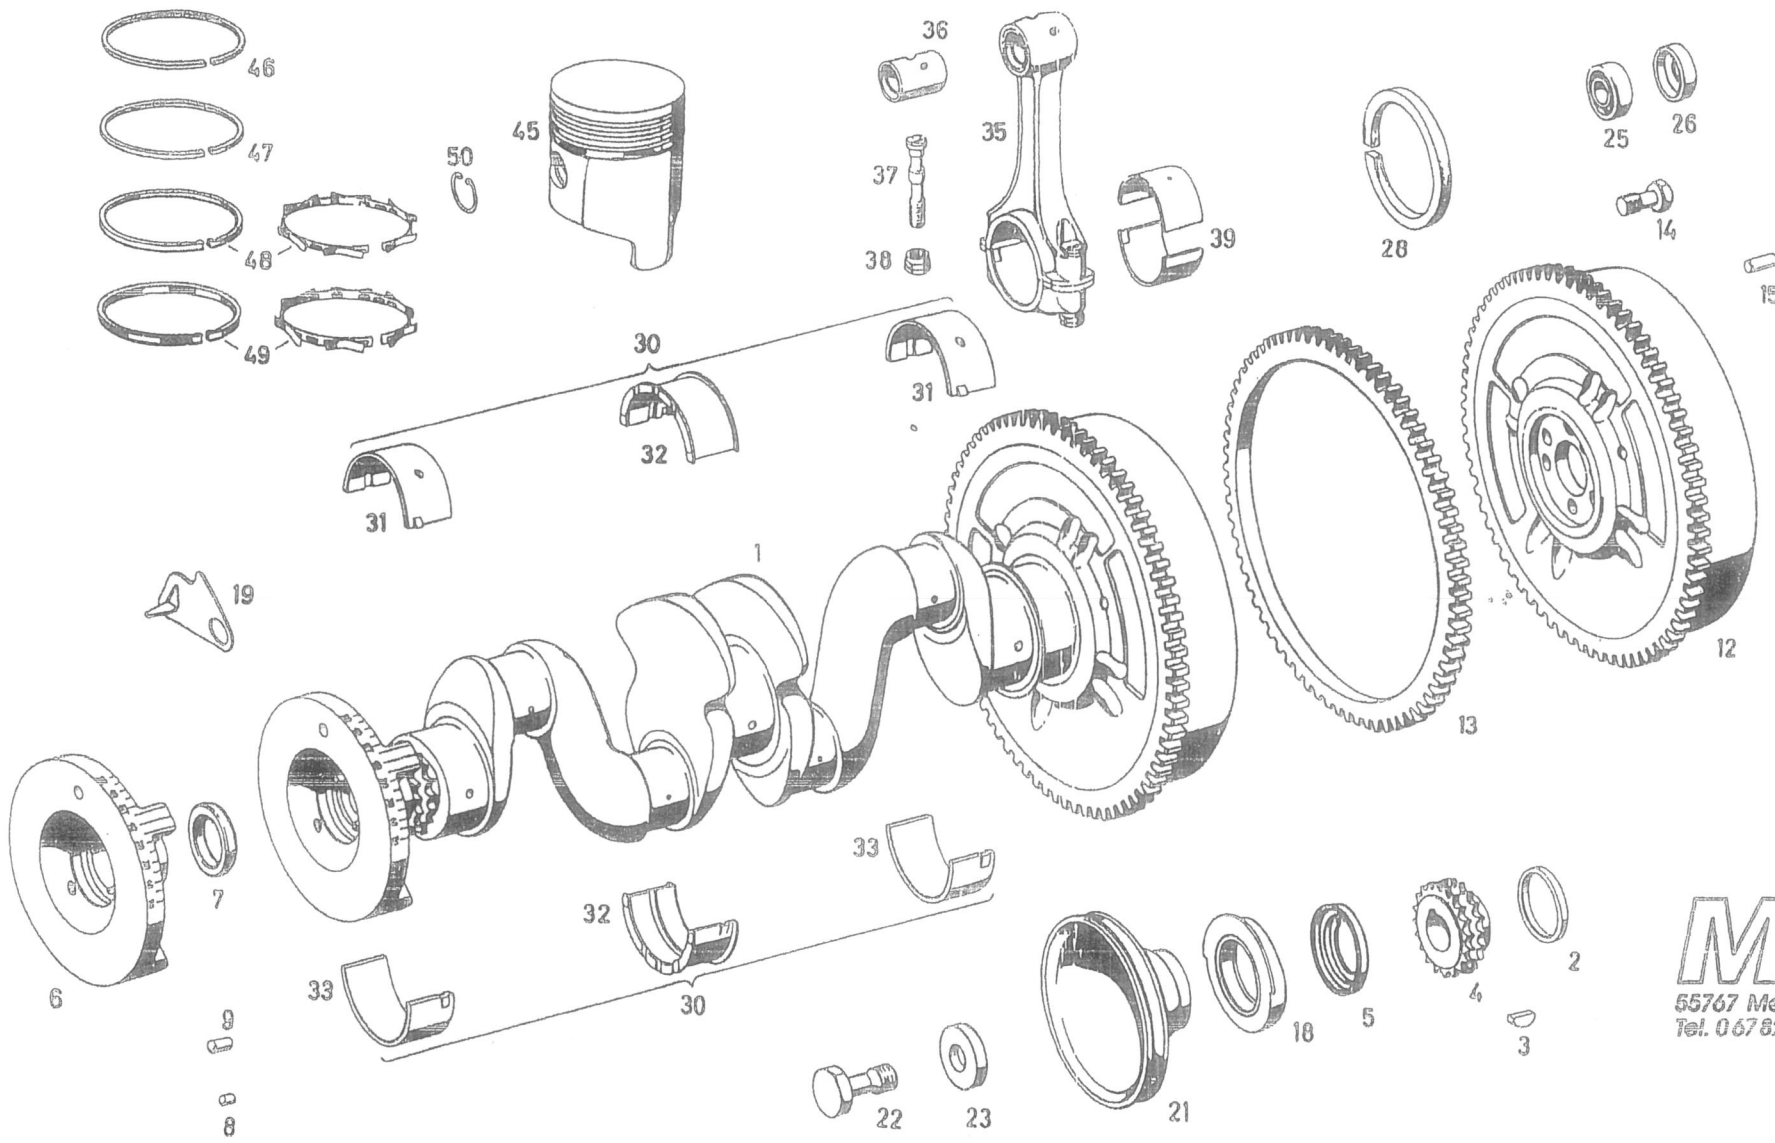

TAFEL 3

MEYER
55767 Meckenbach / Birkenfeld-Nahe
Tel. 06782/40833 - Fax 06782/40933