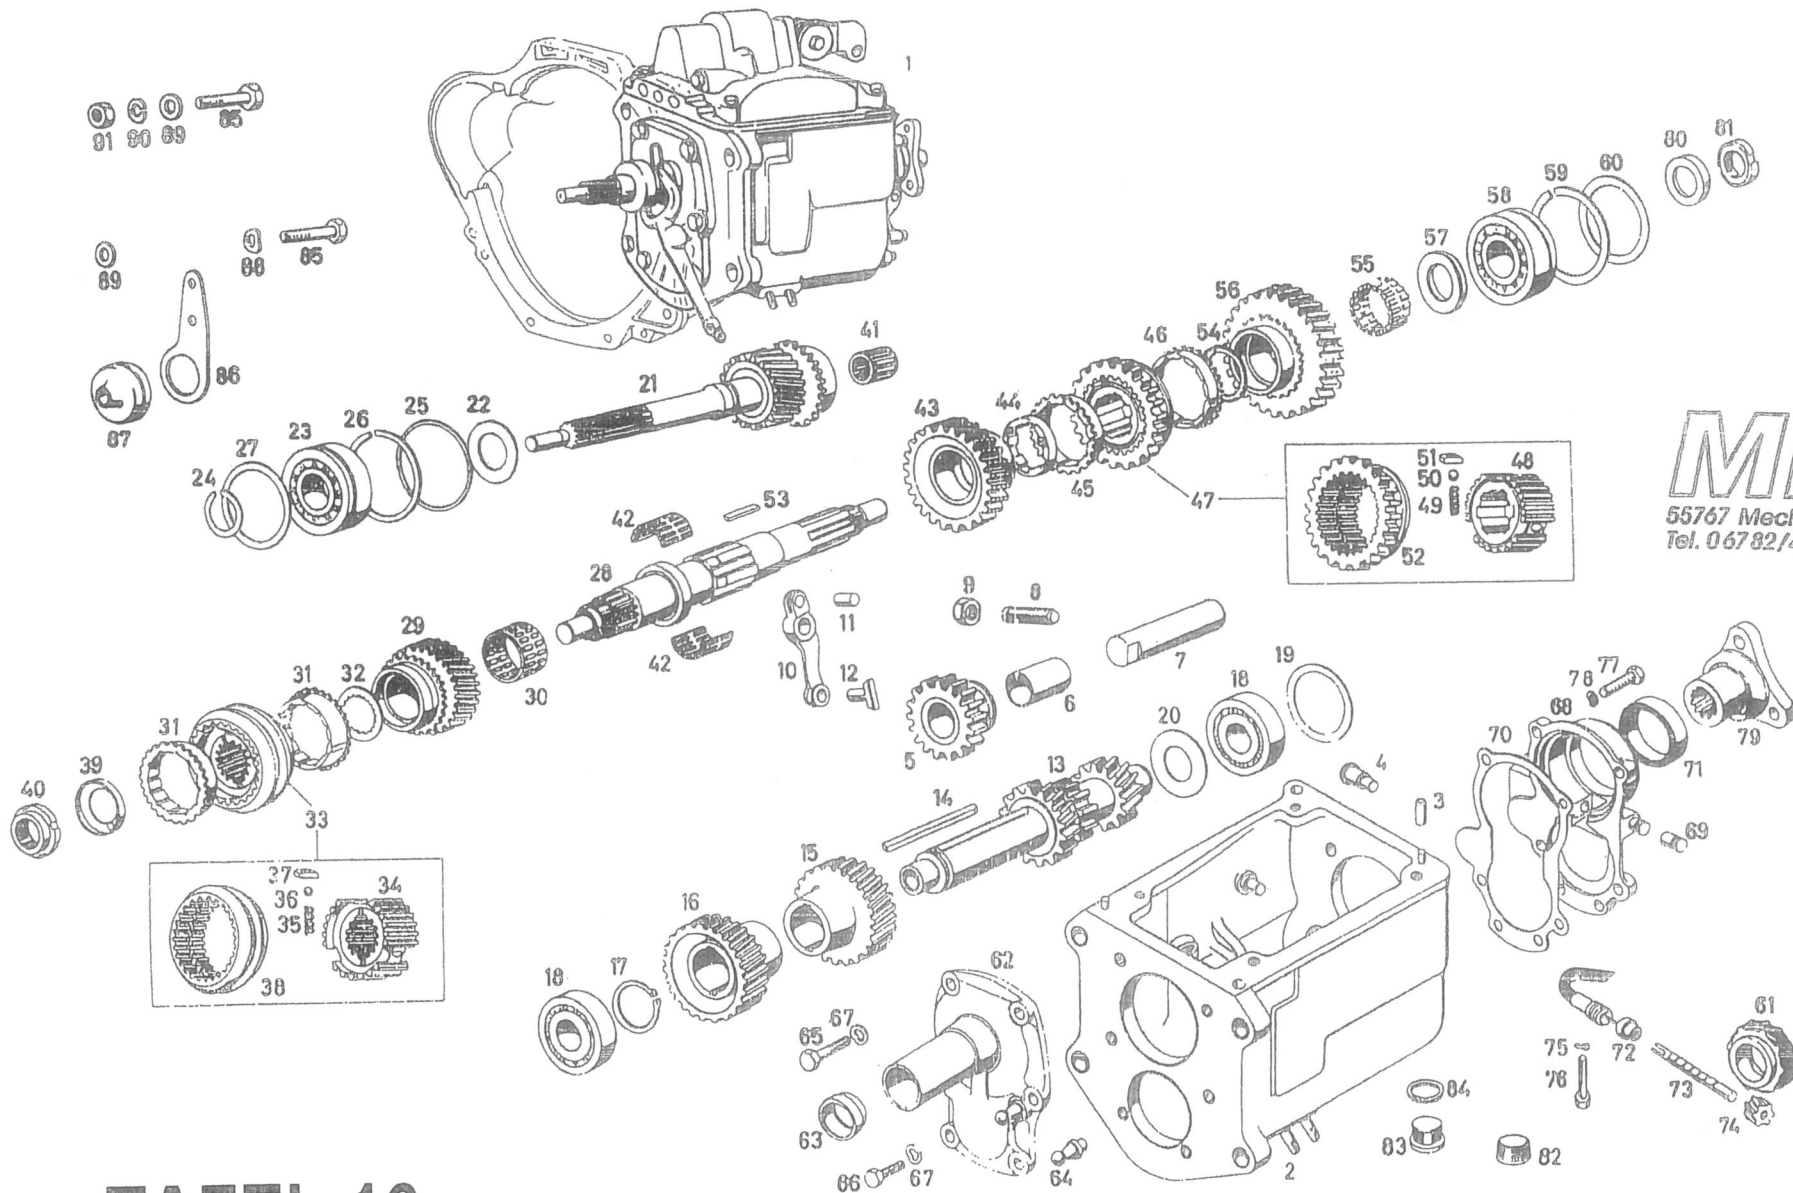

MEYER
55767 Meckenbach / Birkenfeld-Nahe
Tel. 067 82/40933 - Fax 067 82/40933

TAFEL 16