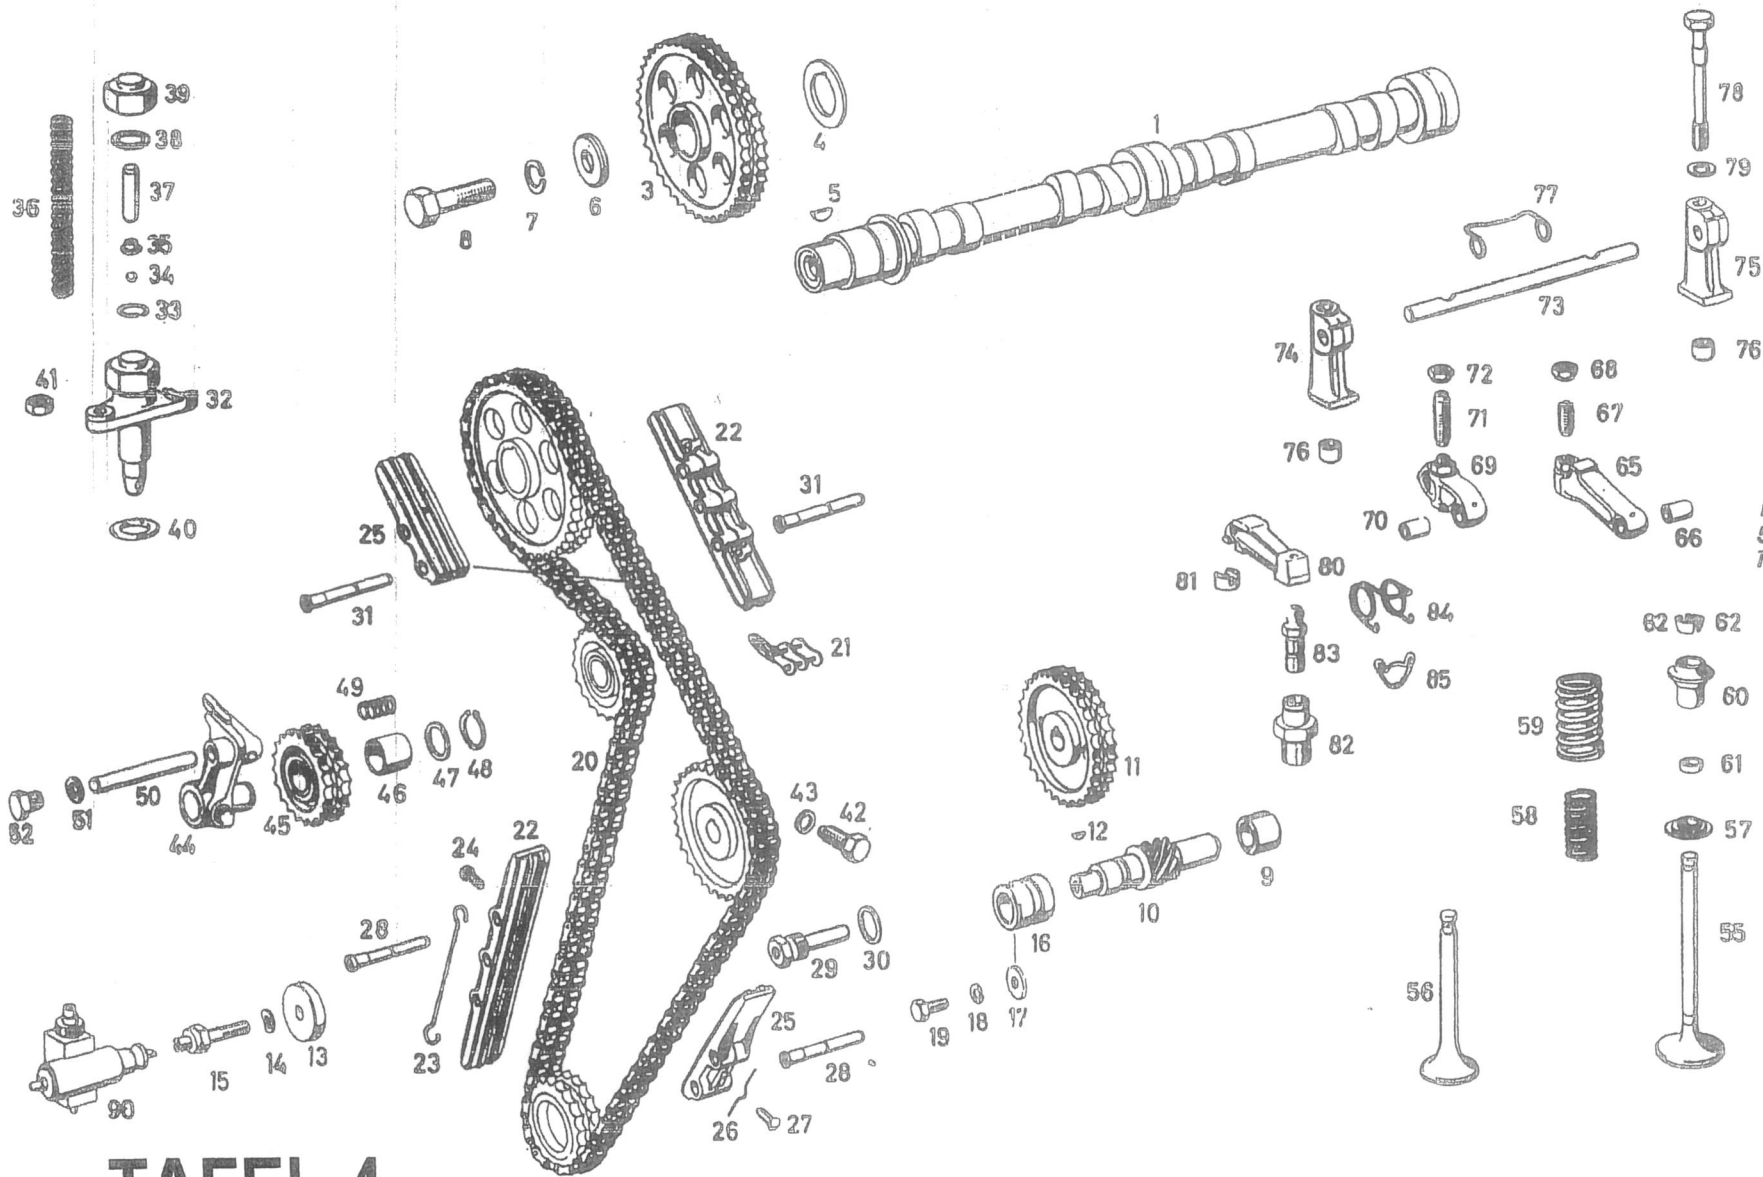

MEYER
55767 Meckenbach / Birkenfeld-Na
Tel. 0 67 82/40833 - Fax 0 67 82/409

TAFEL 4