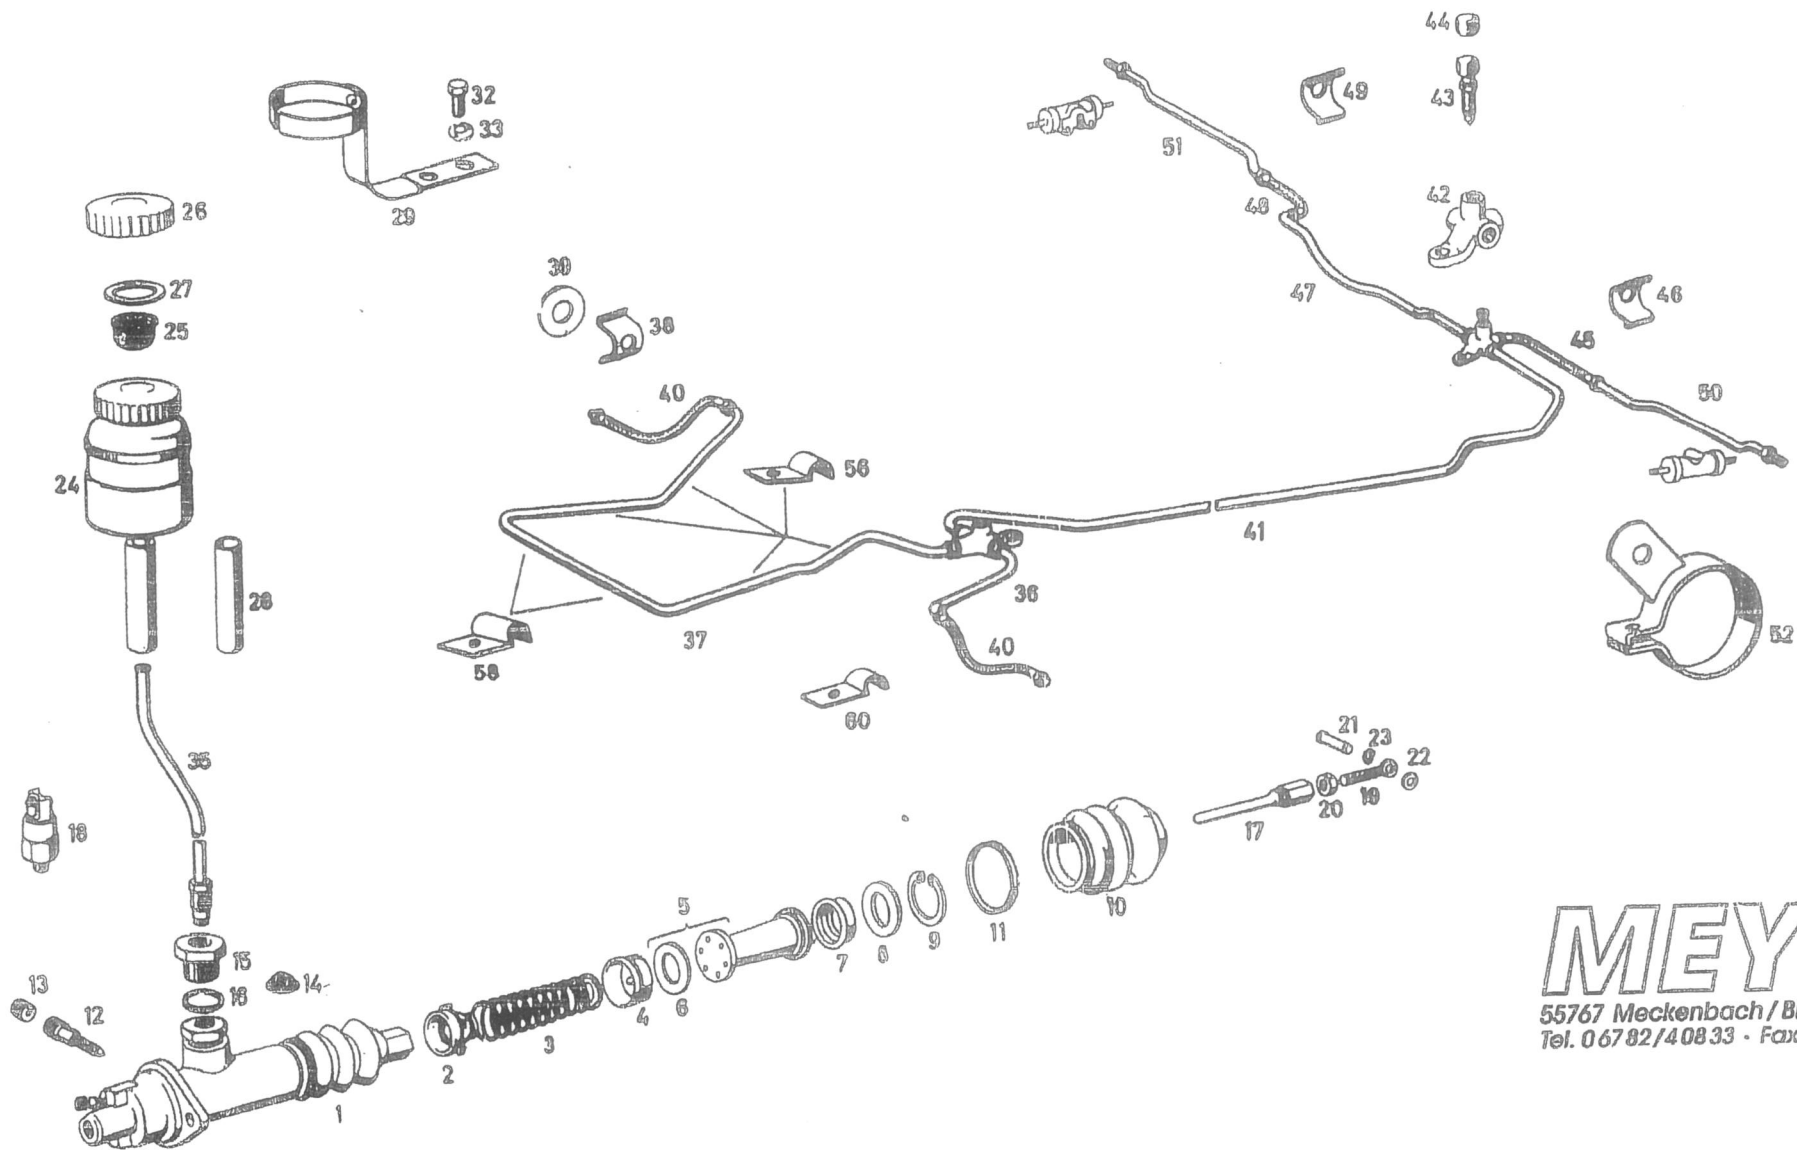

TAFEL 27

MEYER
55767 Meckenbach / Birkenfeld-Nahe
Tel. 0 67 82 / 4 08 33 · Fax 0 67 82 / 4 09 33