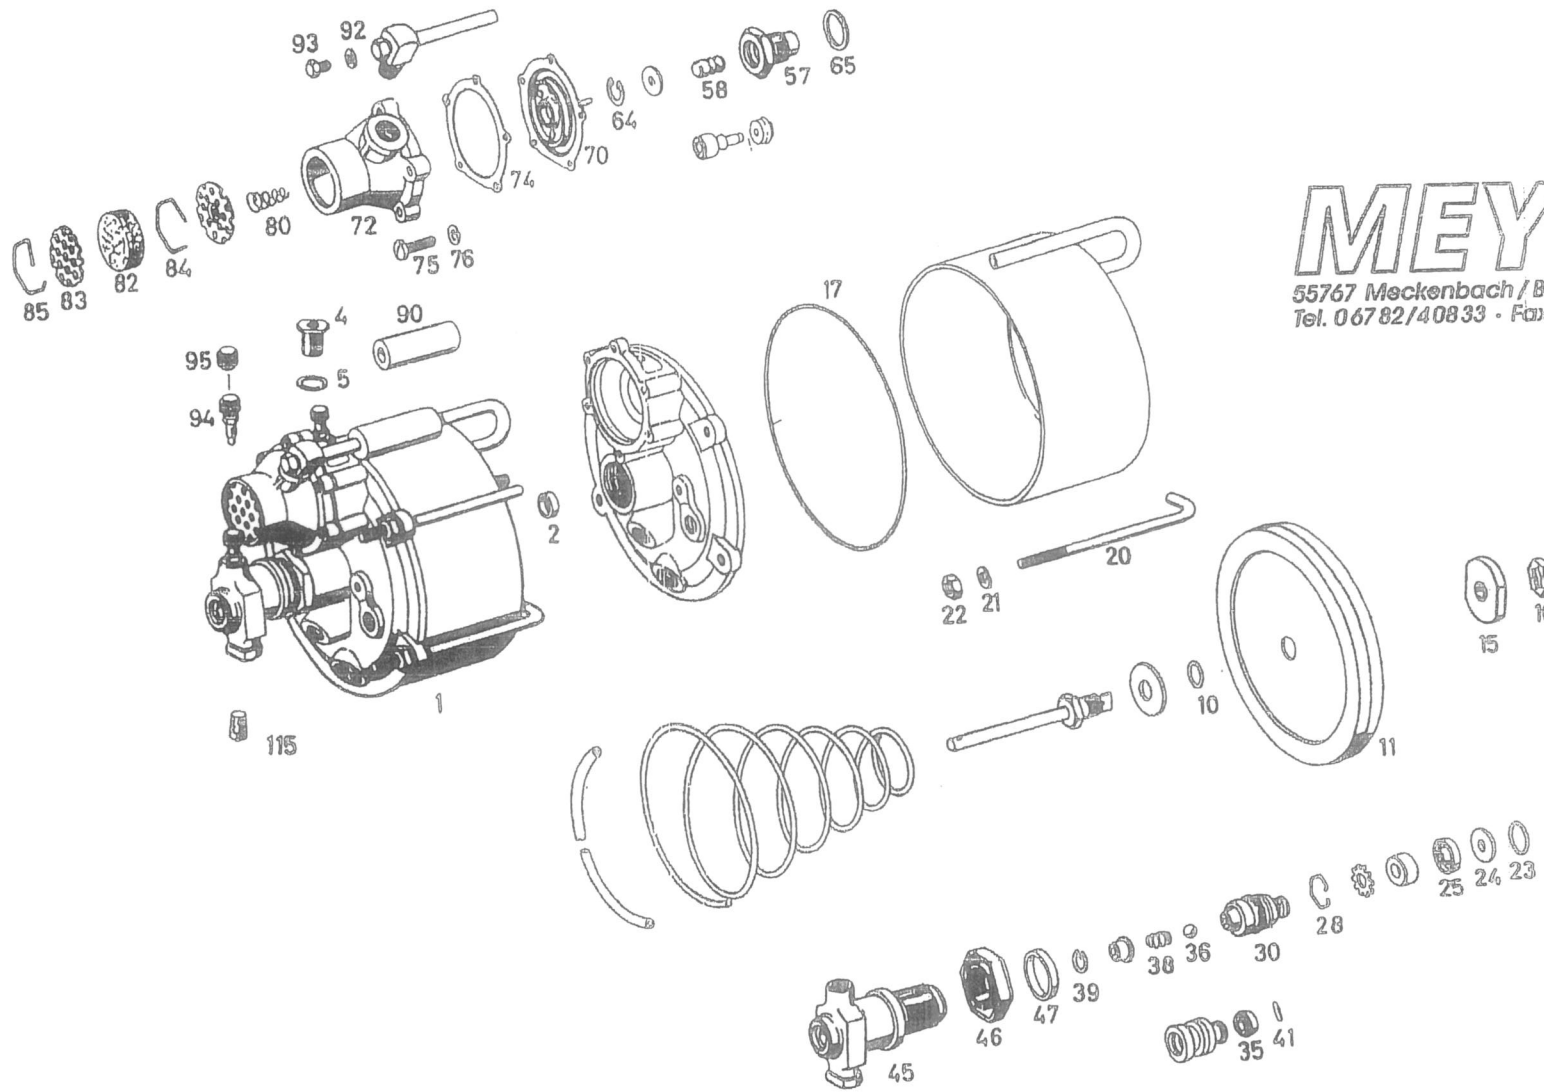

TAFEL 25

MEYER
55767 Meckenbach / Birkenfeld-Nahe
Tel. 0 67 82 / 4 08 33 - Fax 0 67 82 / 4 09 33

TAFEL 26

TAFEL 27

MEYER
 55767 Meckenbach / Birkenfeld-Nahe
 Tel. 0 67 82 / 4 08 33 · Fax 0 67 82 / 4 09 33