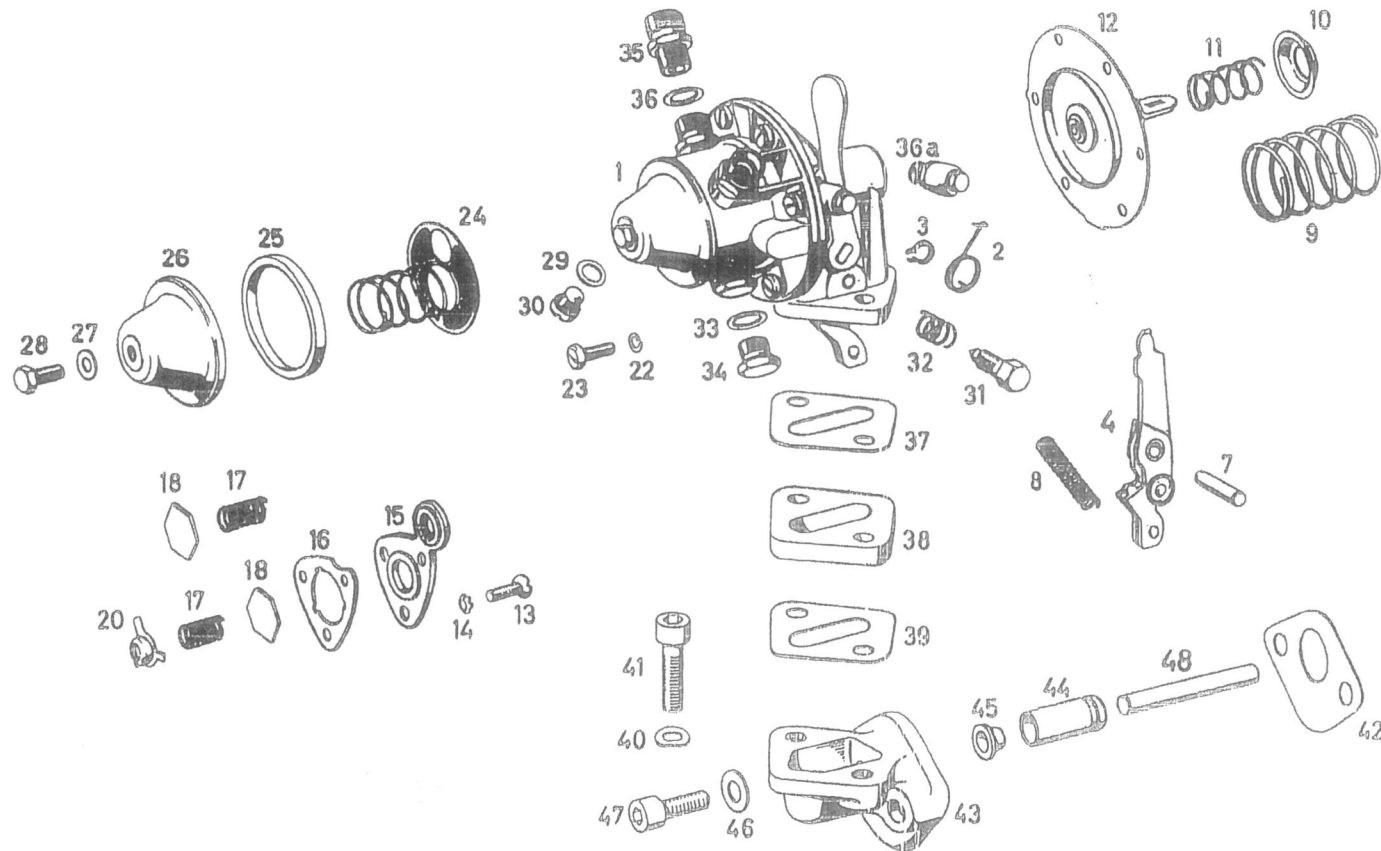

TAFEL 7

MEYER
55767 Meckenbach / Birkenfeld-Nahe
Tel. 0 67 82/409 33 - Fax 0 67 82/409 33