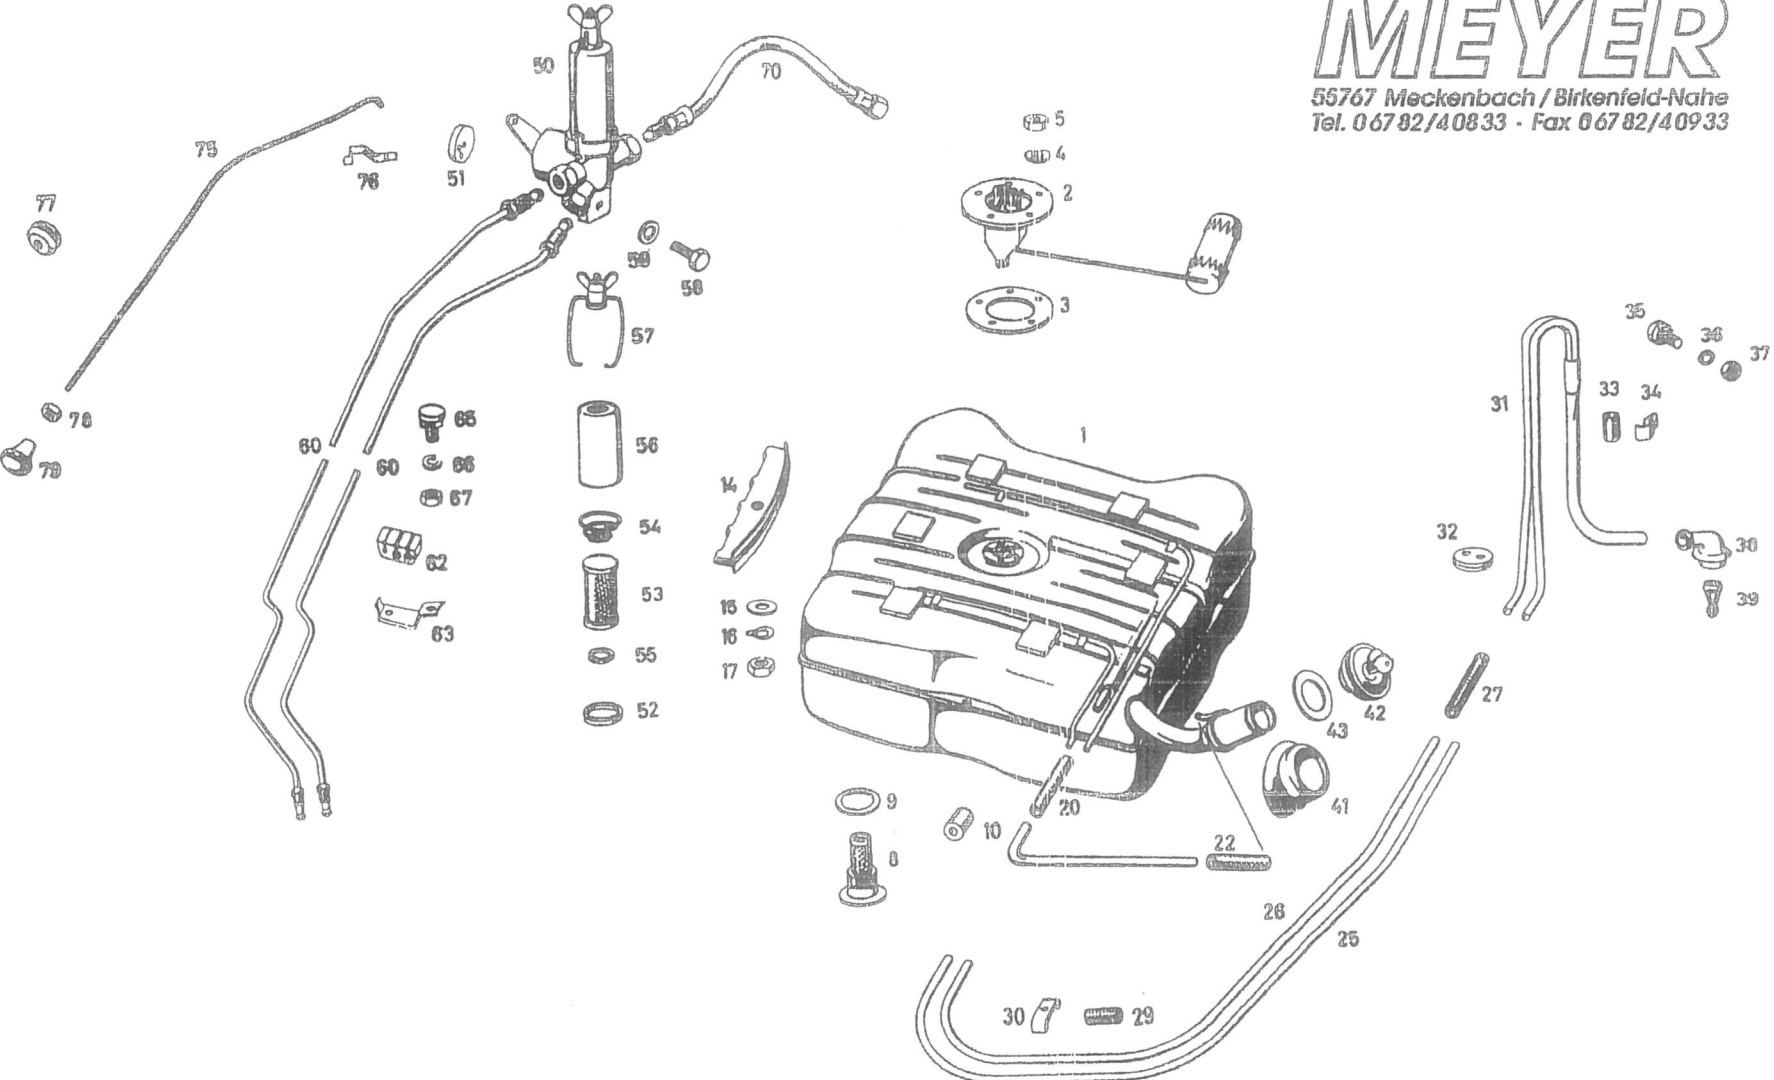

MEYER

55767 Meckenbach / Birkenfeld-Nähe
Tel. 0 67 82/40833 · Fax 0 67 82/40933

TAFEL 31