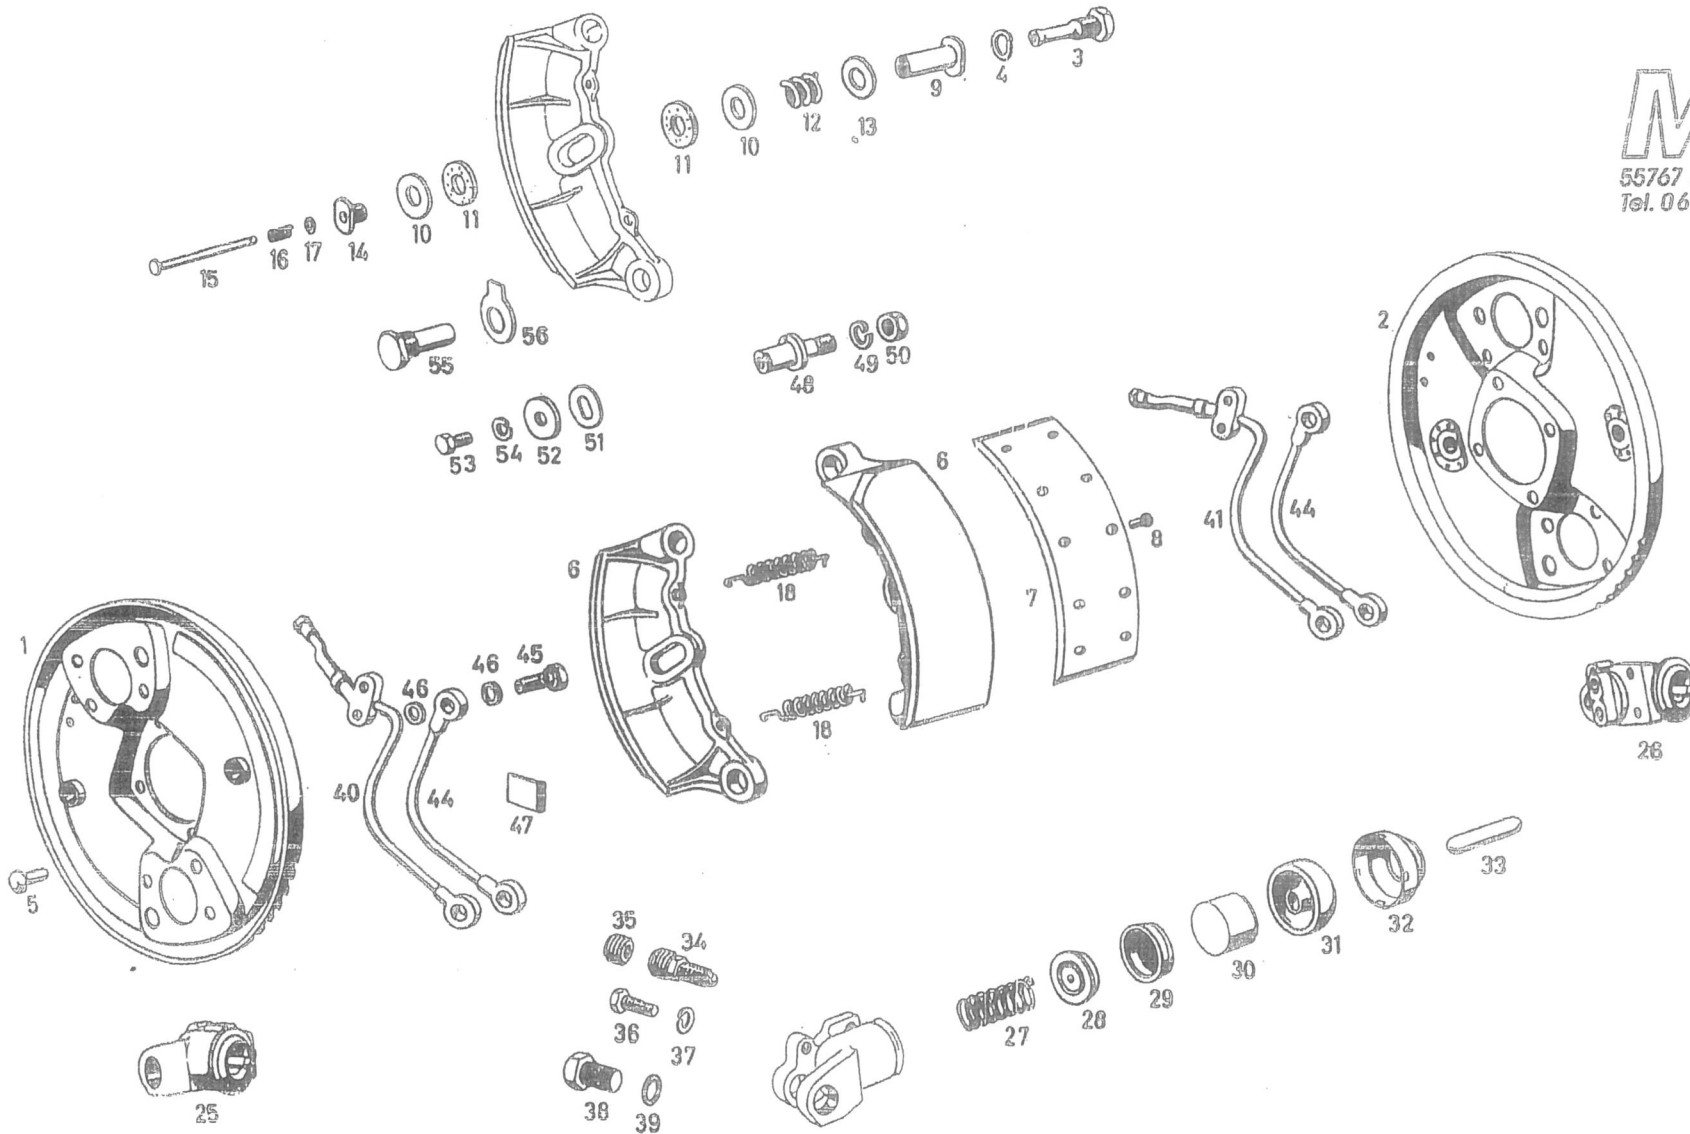

MEYER

55767 Meckenbach / Birkenfeld-Nahe
Tel. 06782/40833 - Fax 06782/40933

TAFEL 25