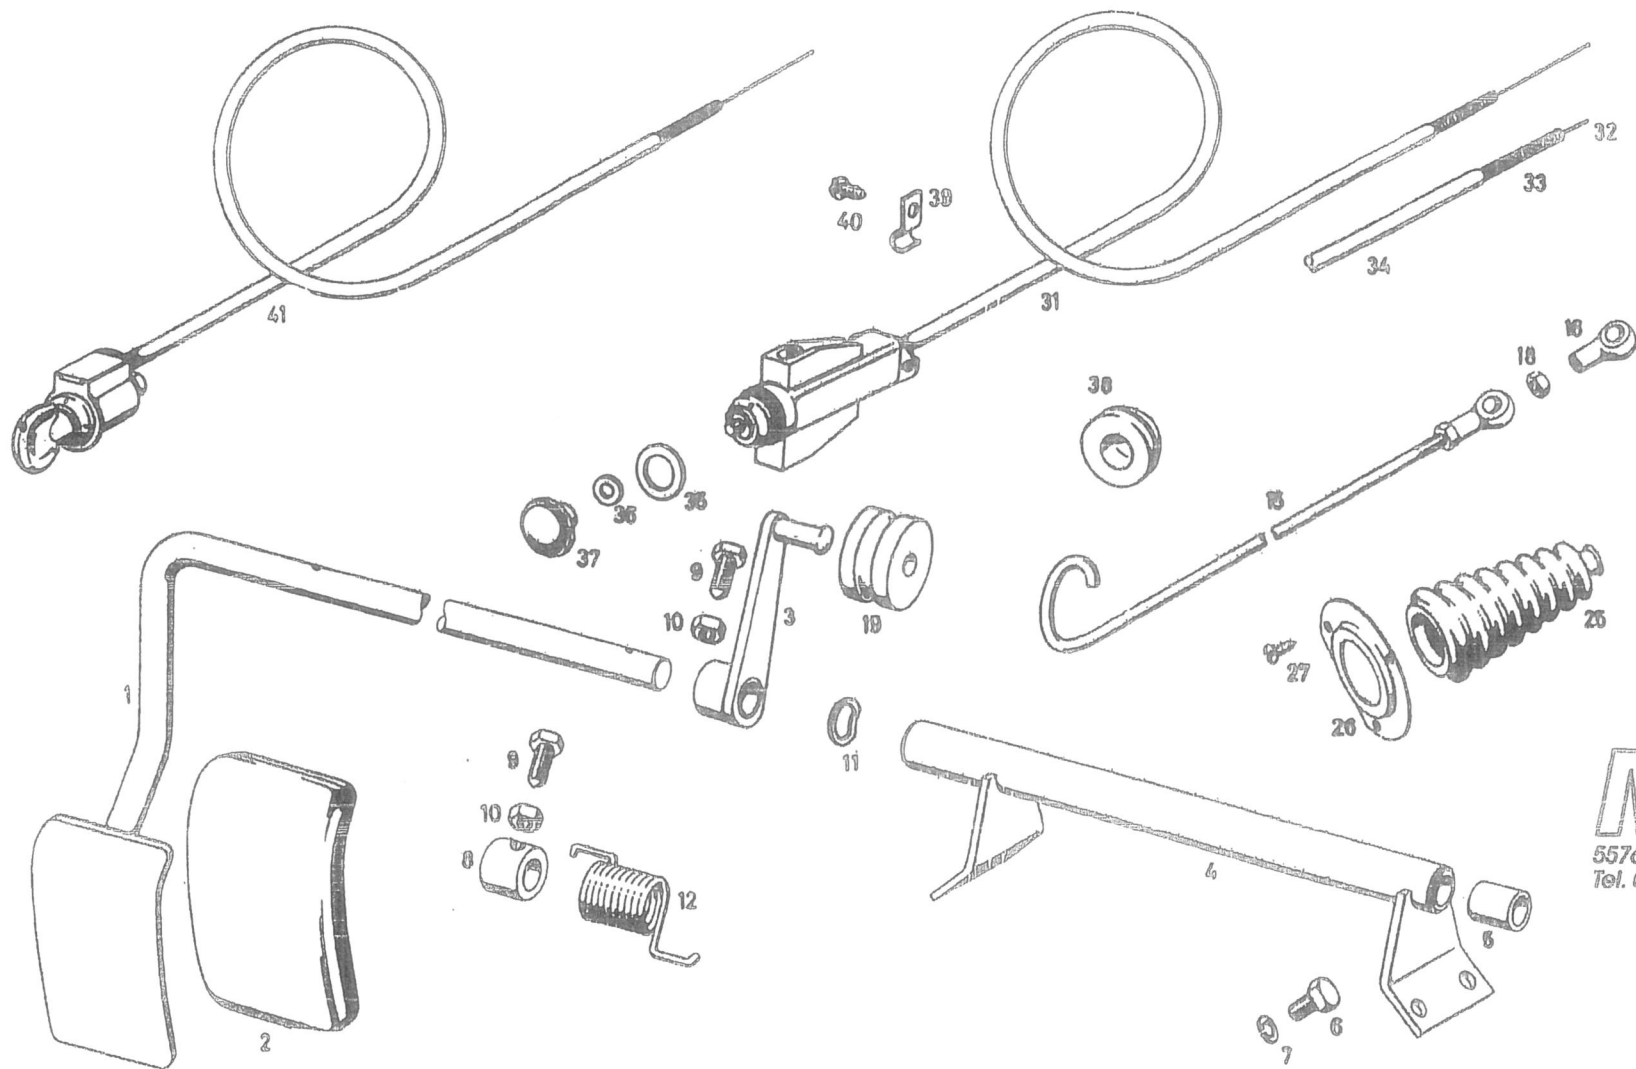

TAFEL 19

MEYER
55767 Meckenbach / Birkenfeld-Nahe
Tel. 0 67 82/40833 - Fax 0 67 82/40933