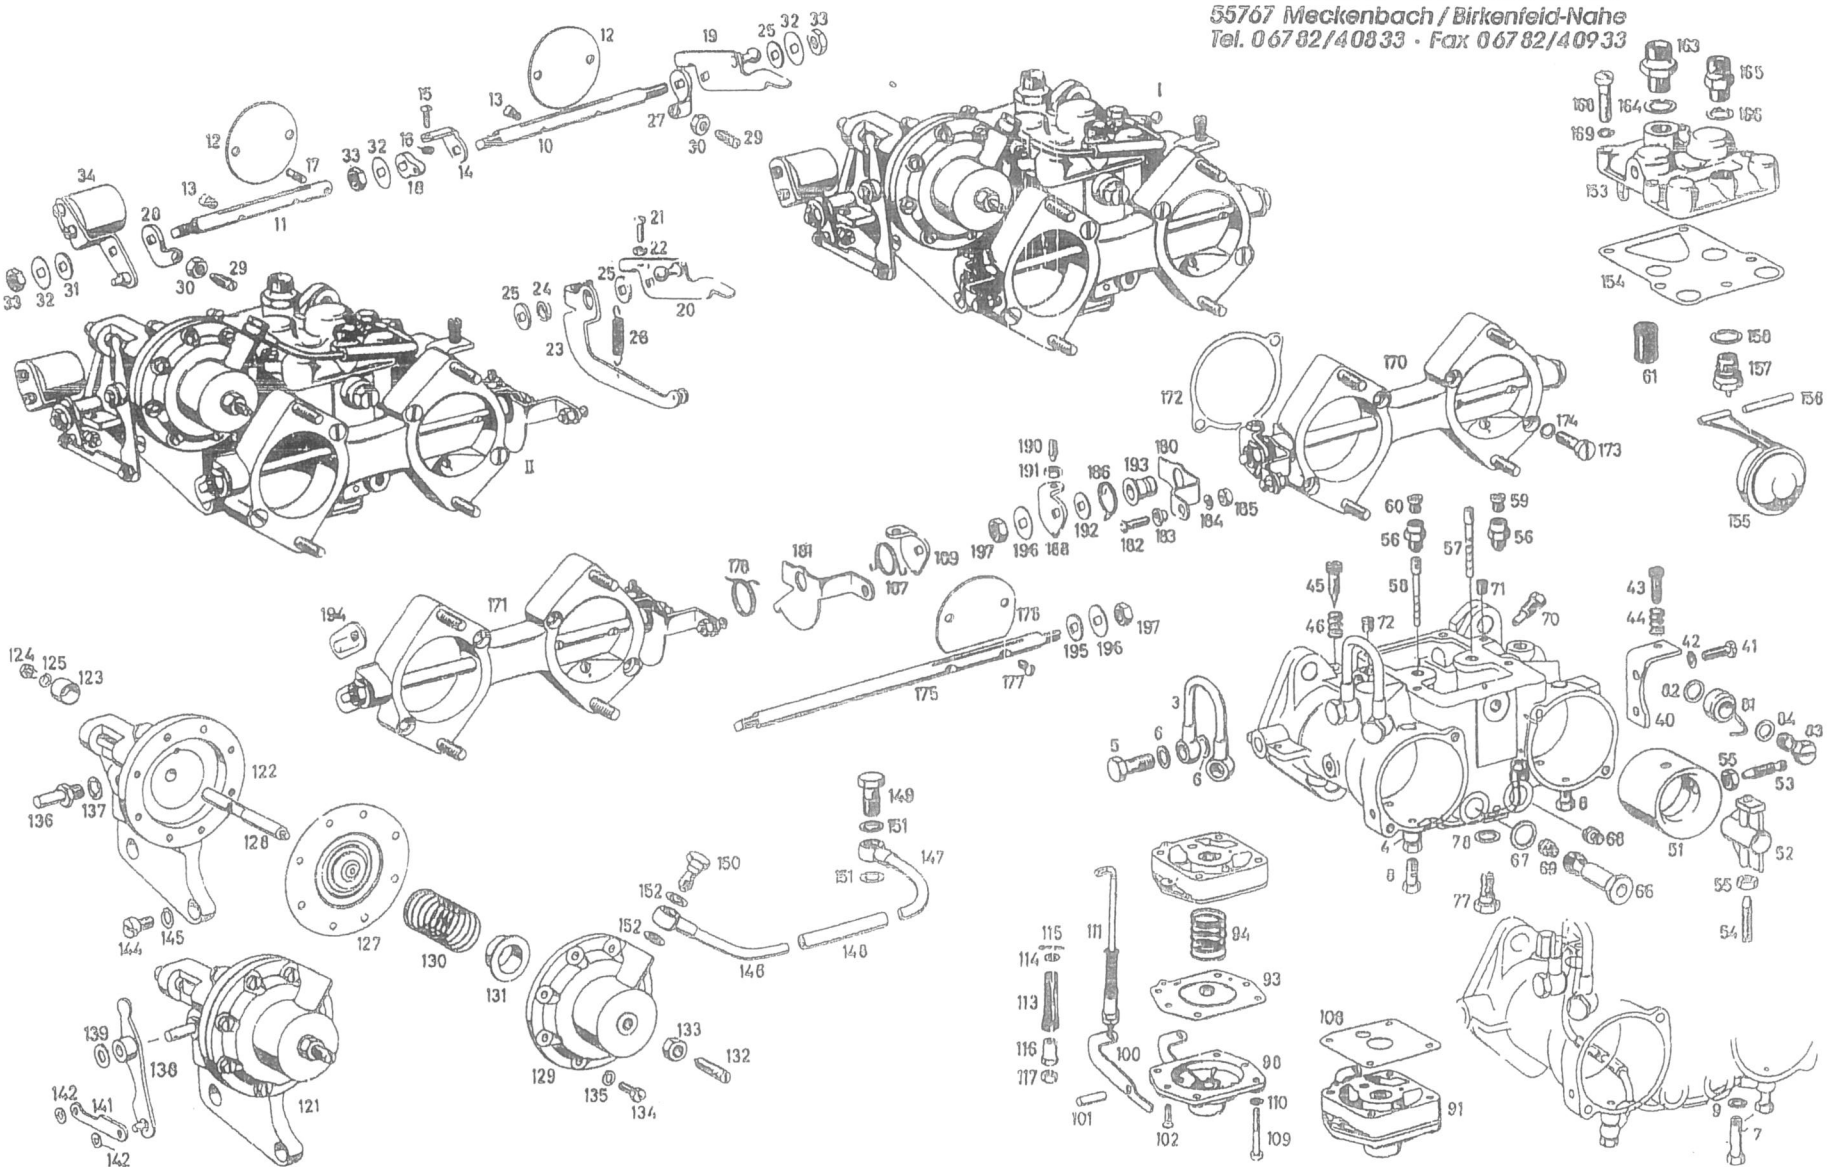

MEYER

55767 Meckenbach / Birkenfeld-Nahe
Tel. 067 82/40833 - Fax 067 82/40933

TAFEL 5

1:1 - 1/1000