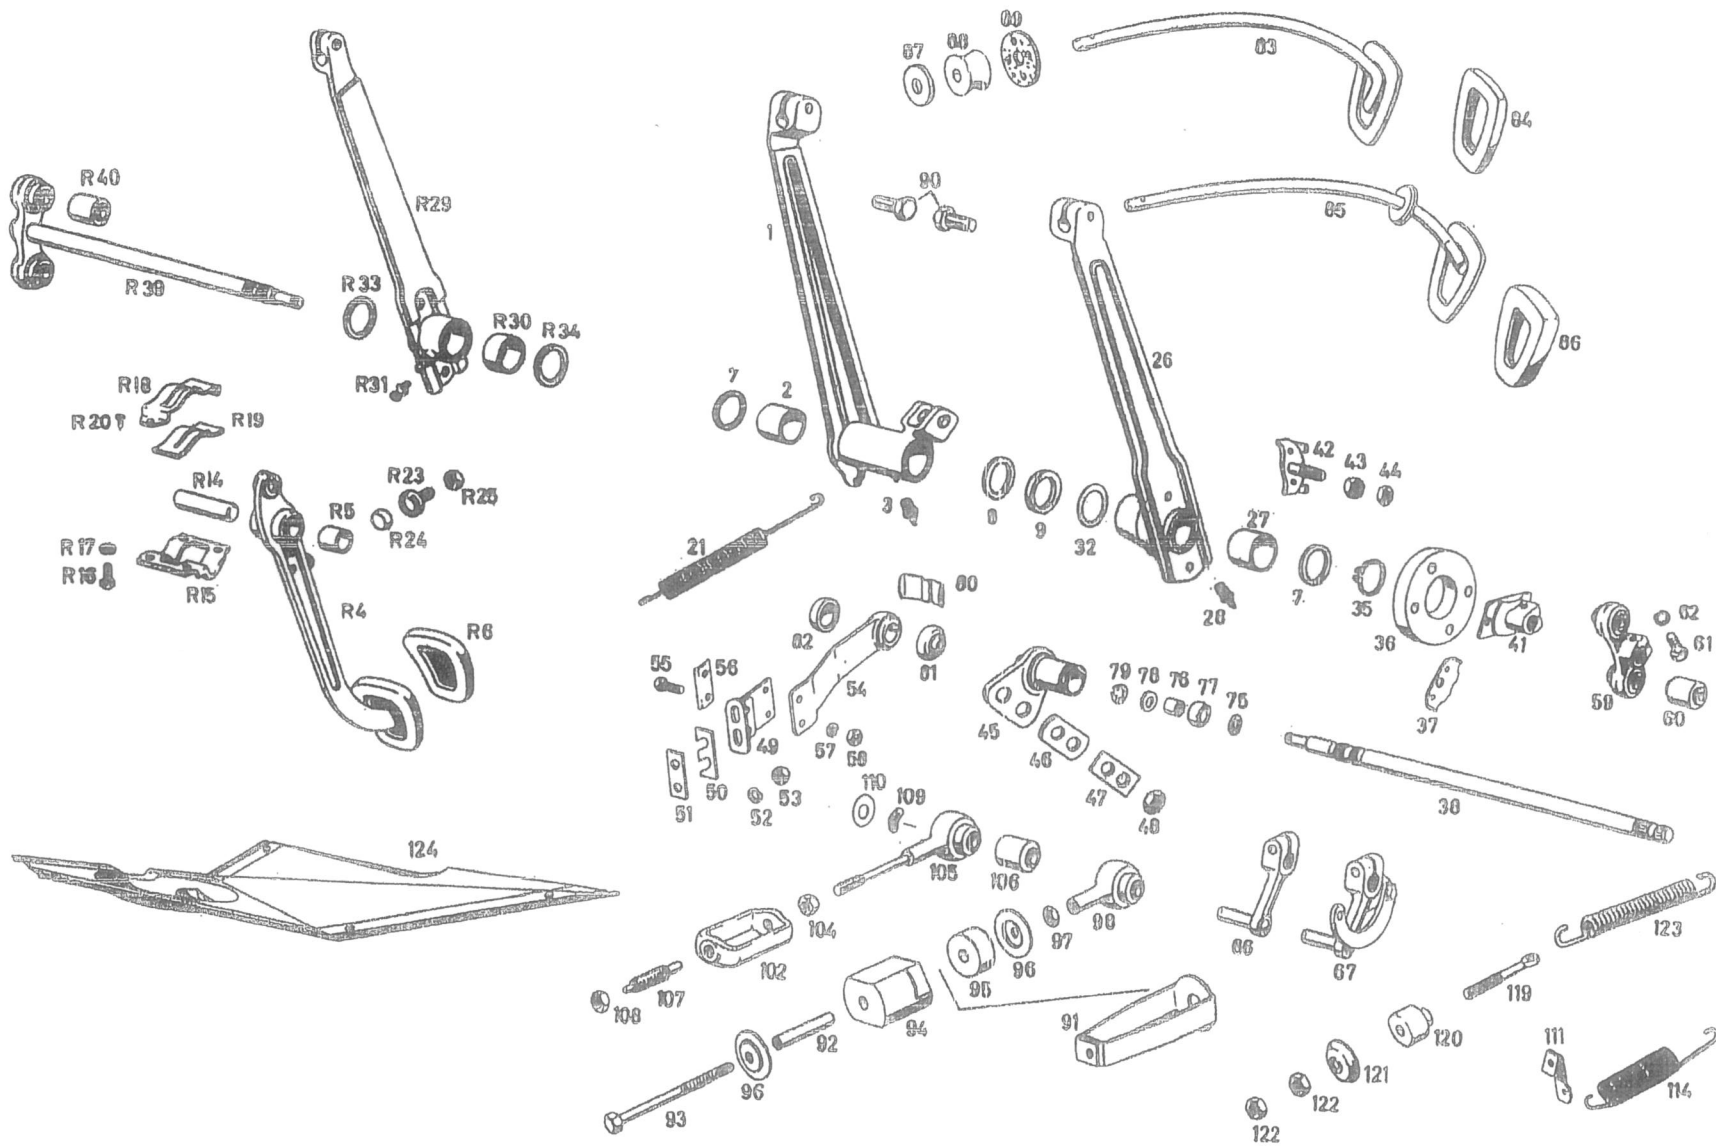

TAFEL 18

MEYER
55767 Meckenbach / Birkenfeld-Nahe
Tel. 067 82/40833 · Fax 067 82/40933