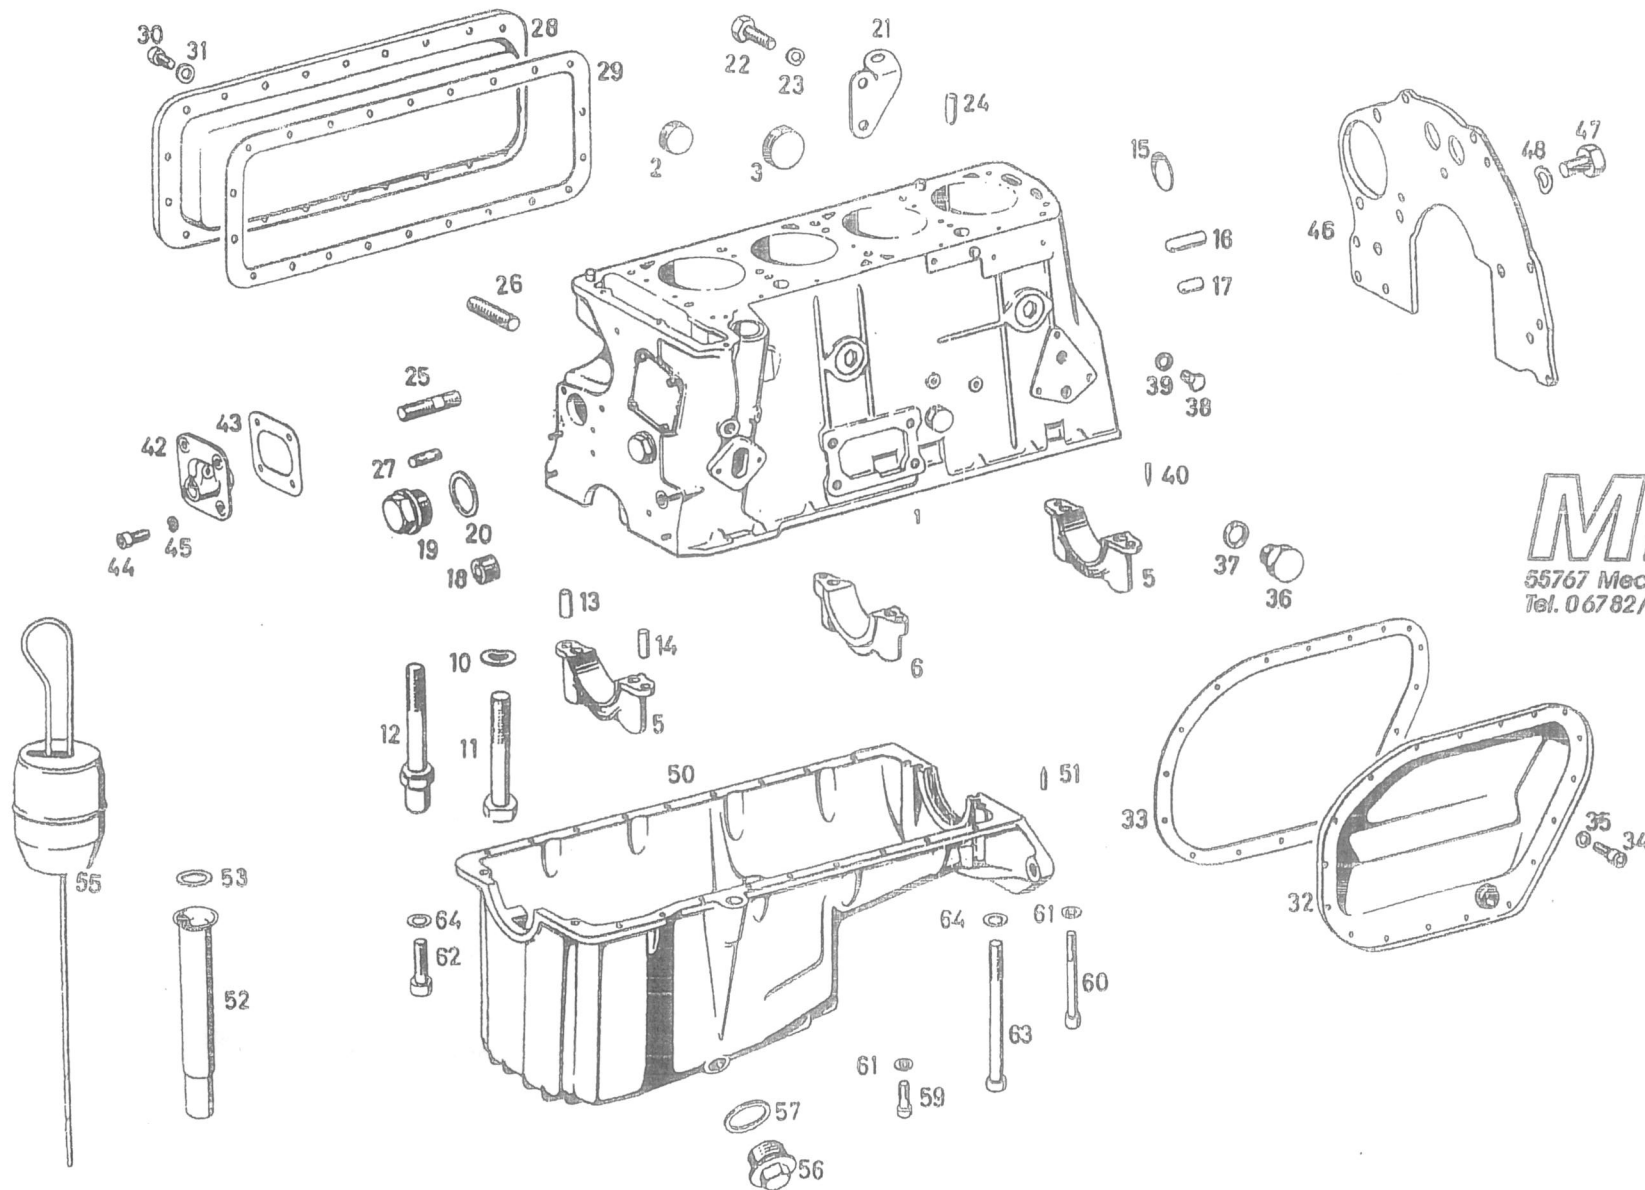

MEYER
55767 Meckenbach / Birkenfeld-Nahe
Tel. 0 67 82 / 408 33 • Fax 0 67 82 / 409 33