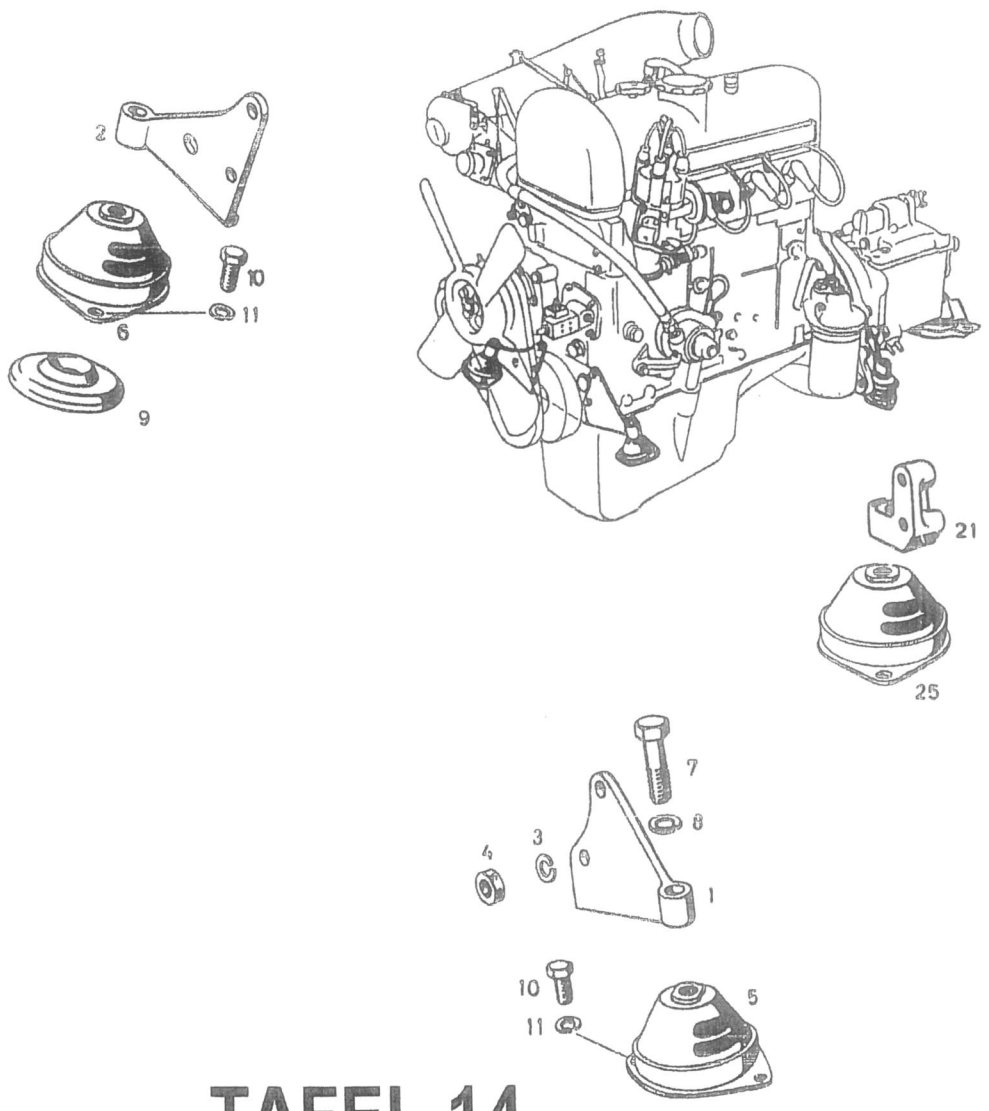

TAFEL 13

TAFEL 14