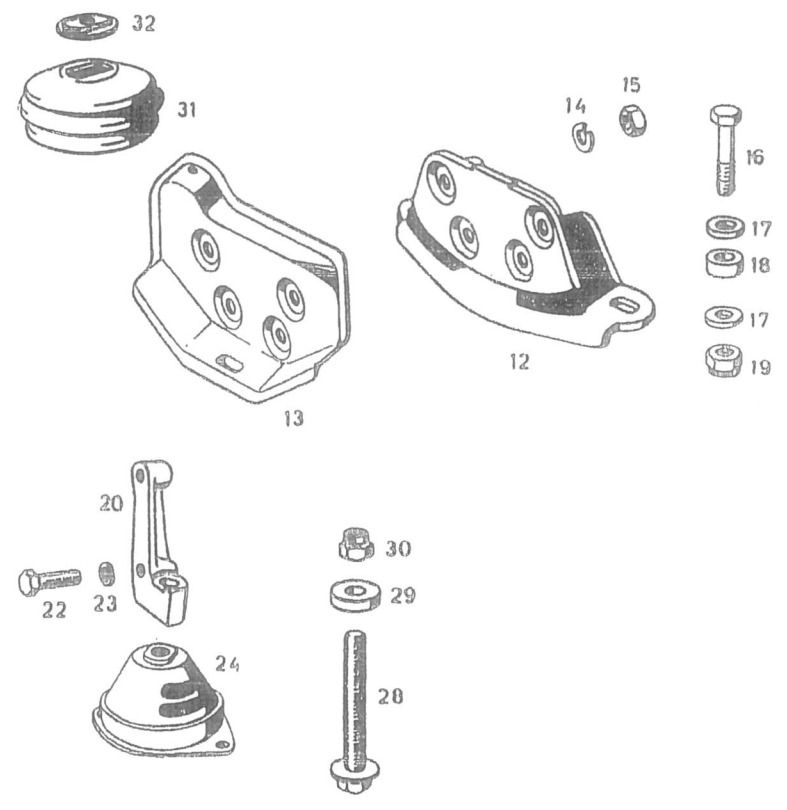

MEYER

55767 Meckenbach / Birkenfeld-Nahe
Tel. 06782/40833 - Fax 06782/40933