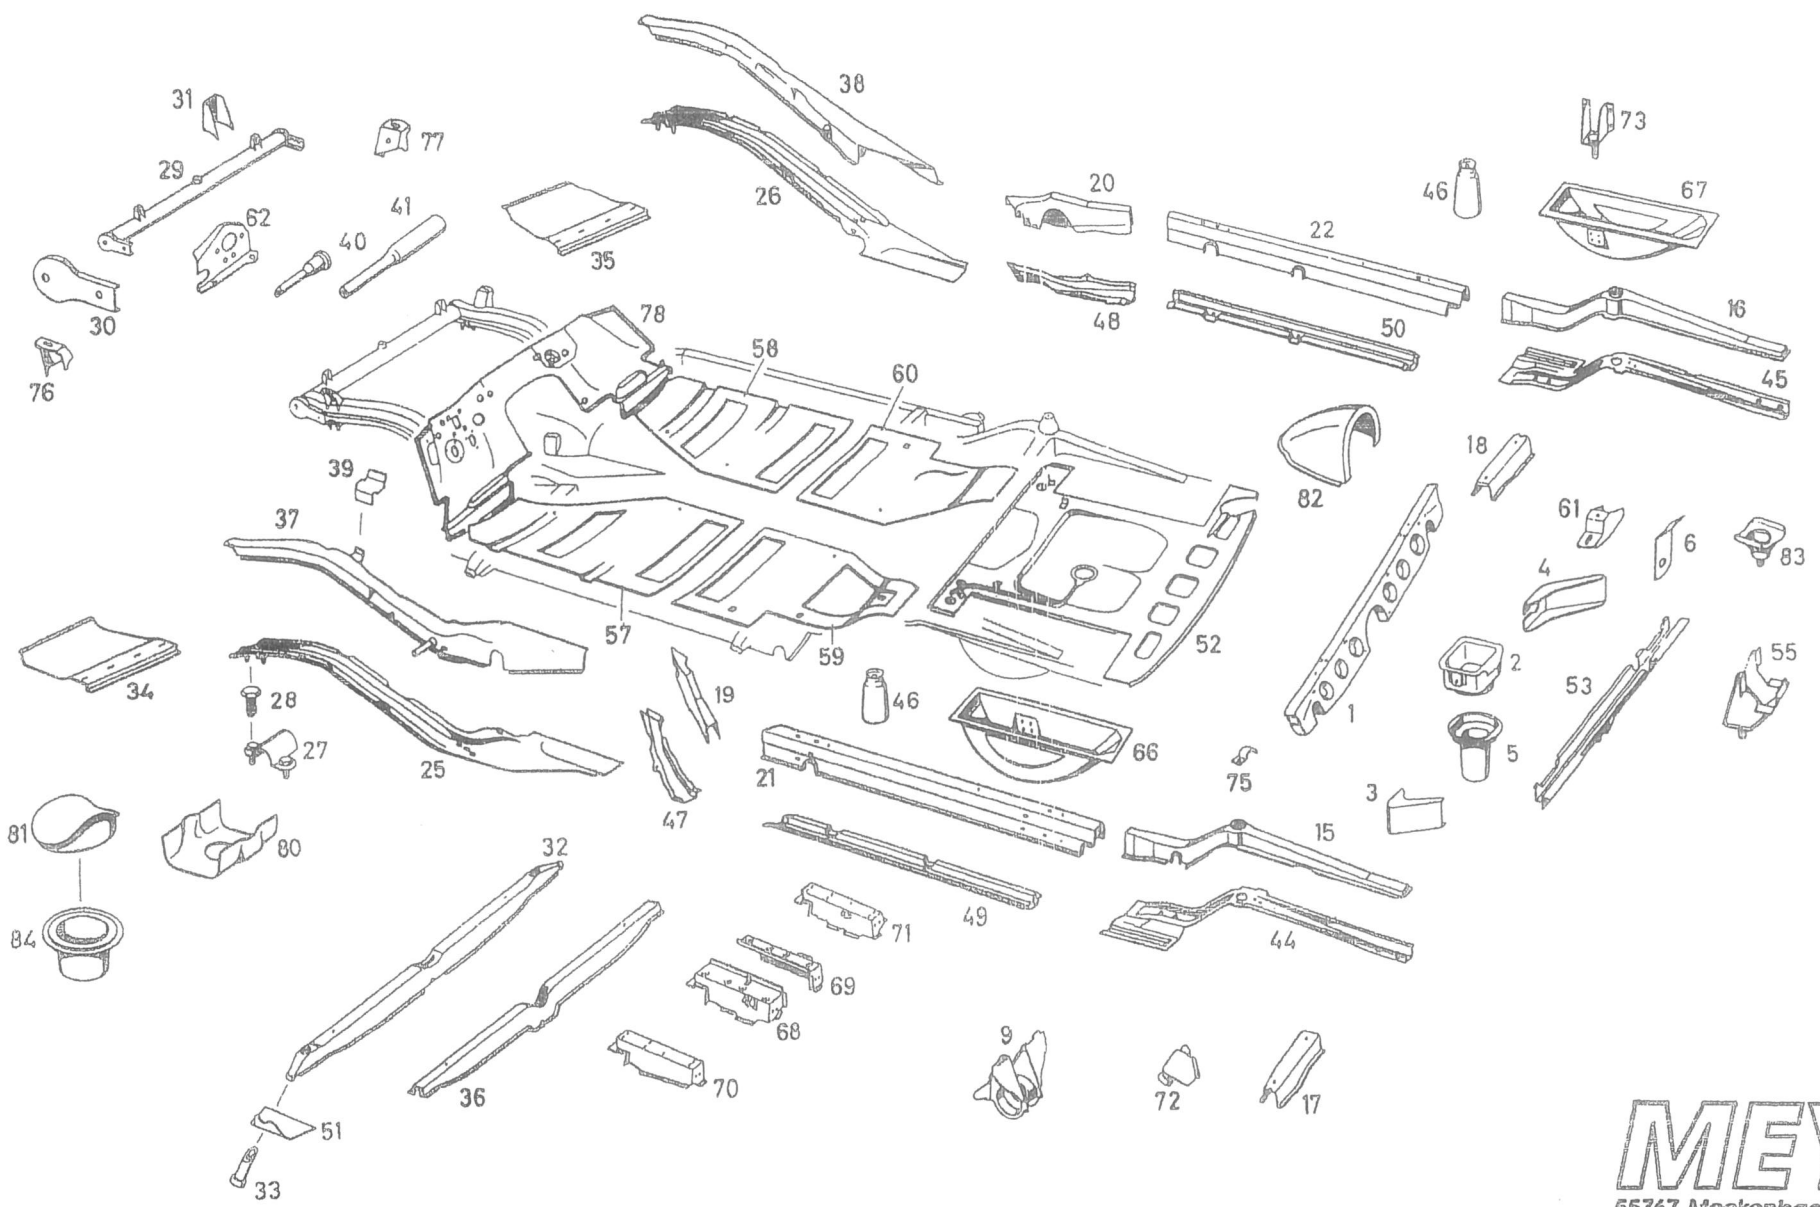

TAFEL 36

TAFEL 37

MEYER
55767 Meckenbach / Birkenfeld-Nahe
Tel. 0 67 82/409 33 · Fax 0 67 82/409 33