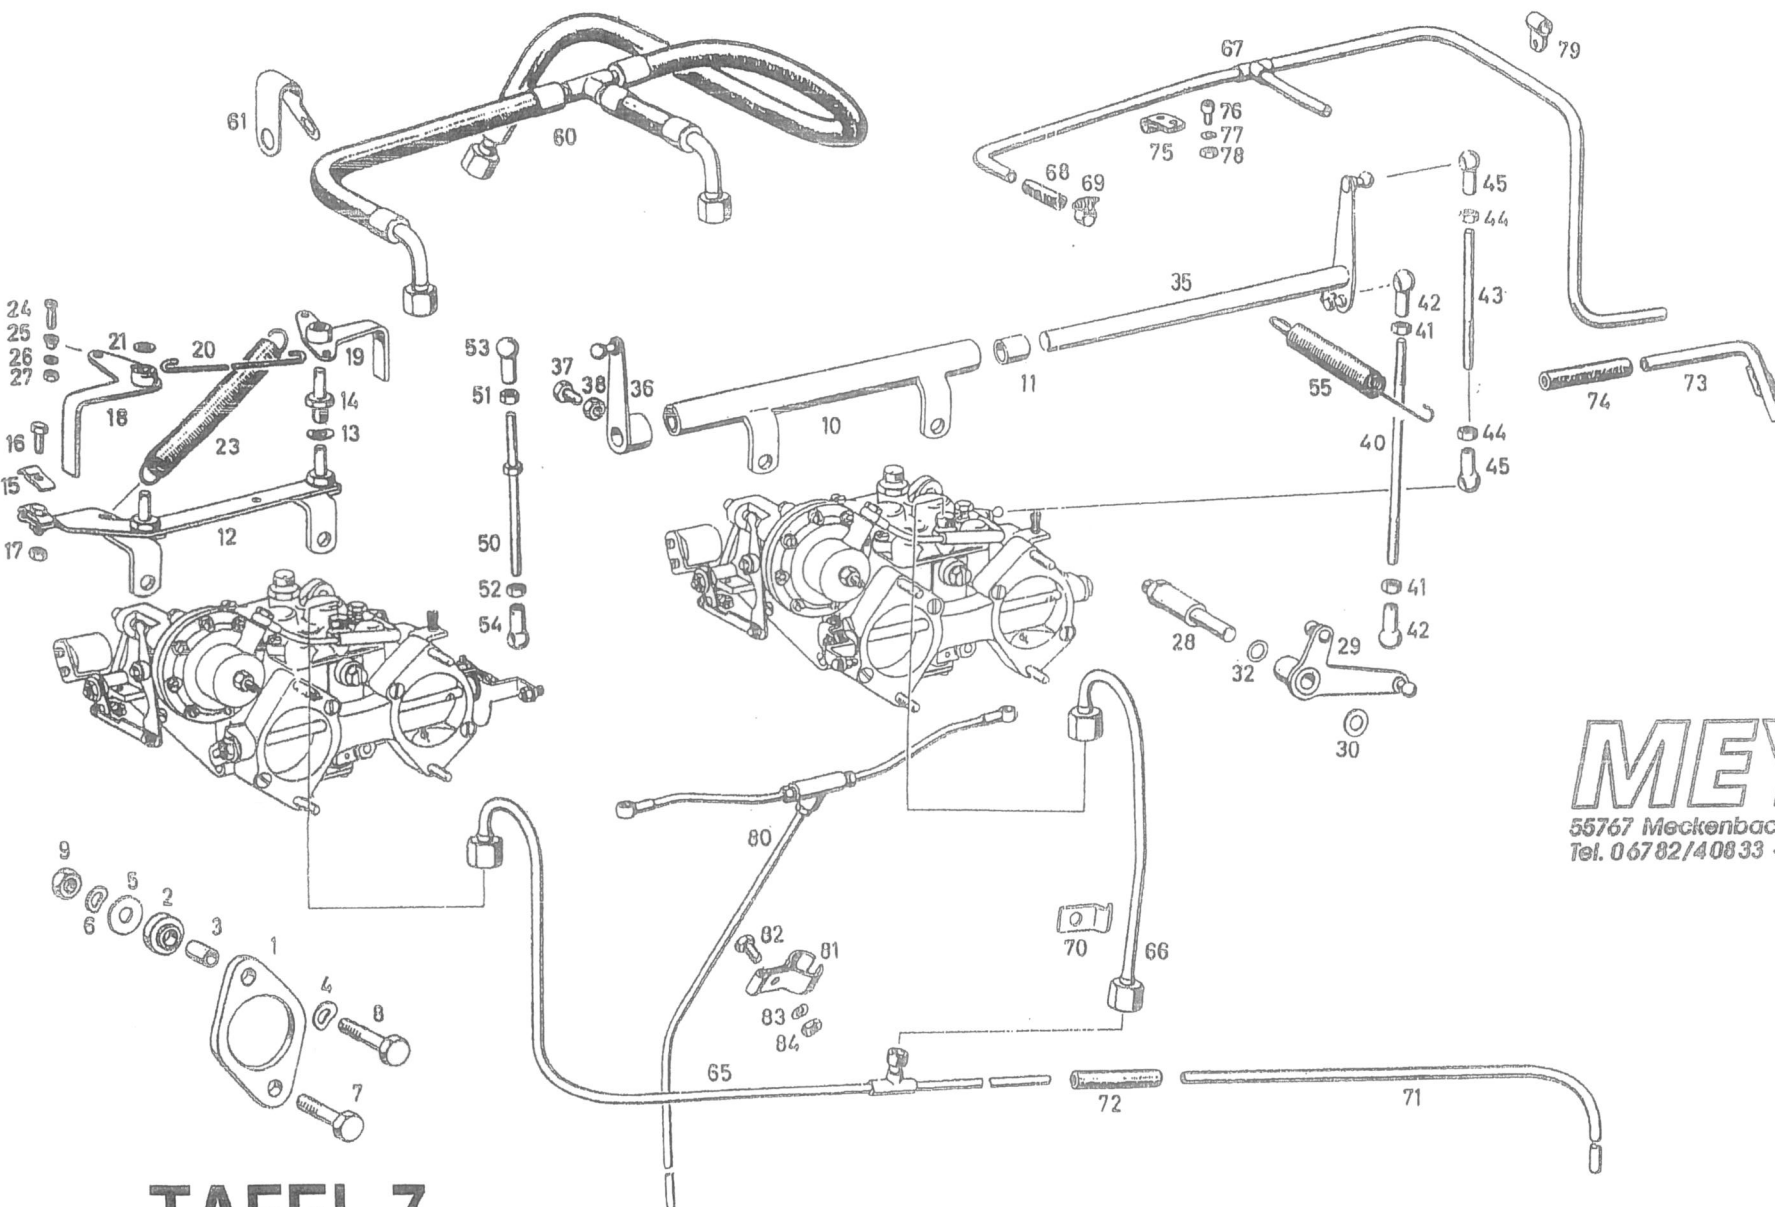

MEYER

55767 Meckenbach / Birkenfeld-Nahe
Tel. 0 67 82/40833 - Fax 0 67 82/40933