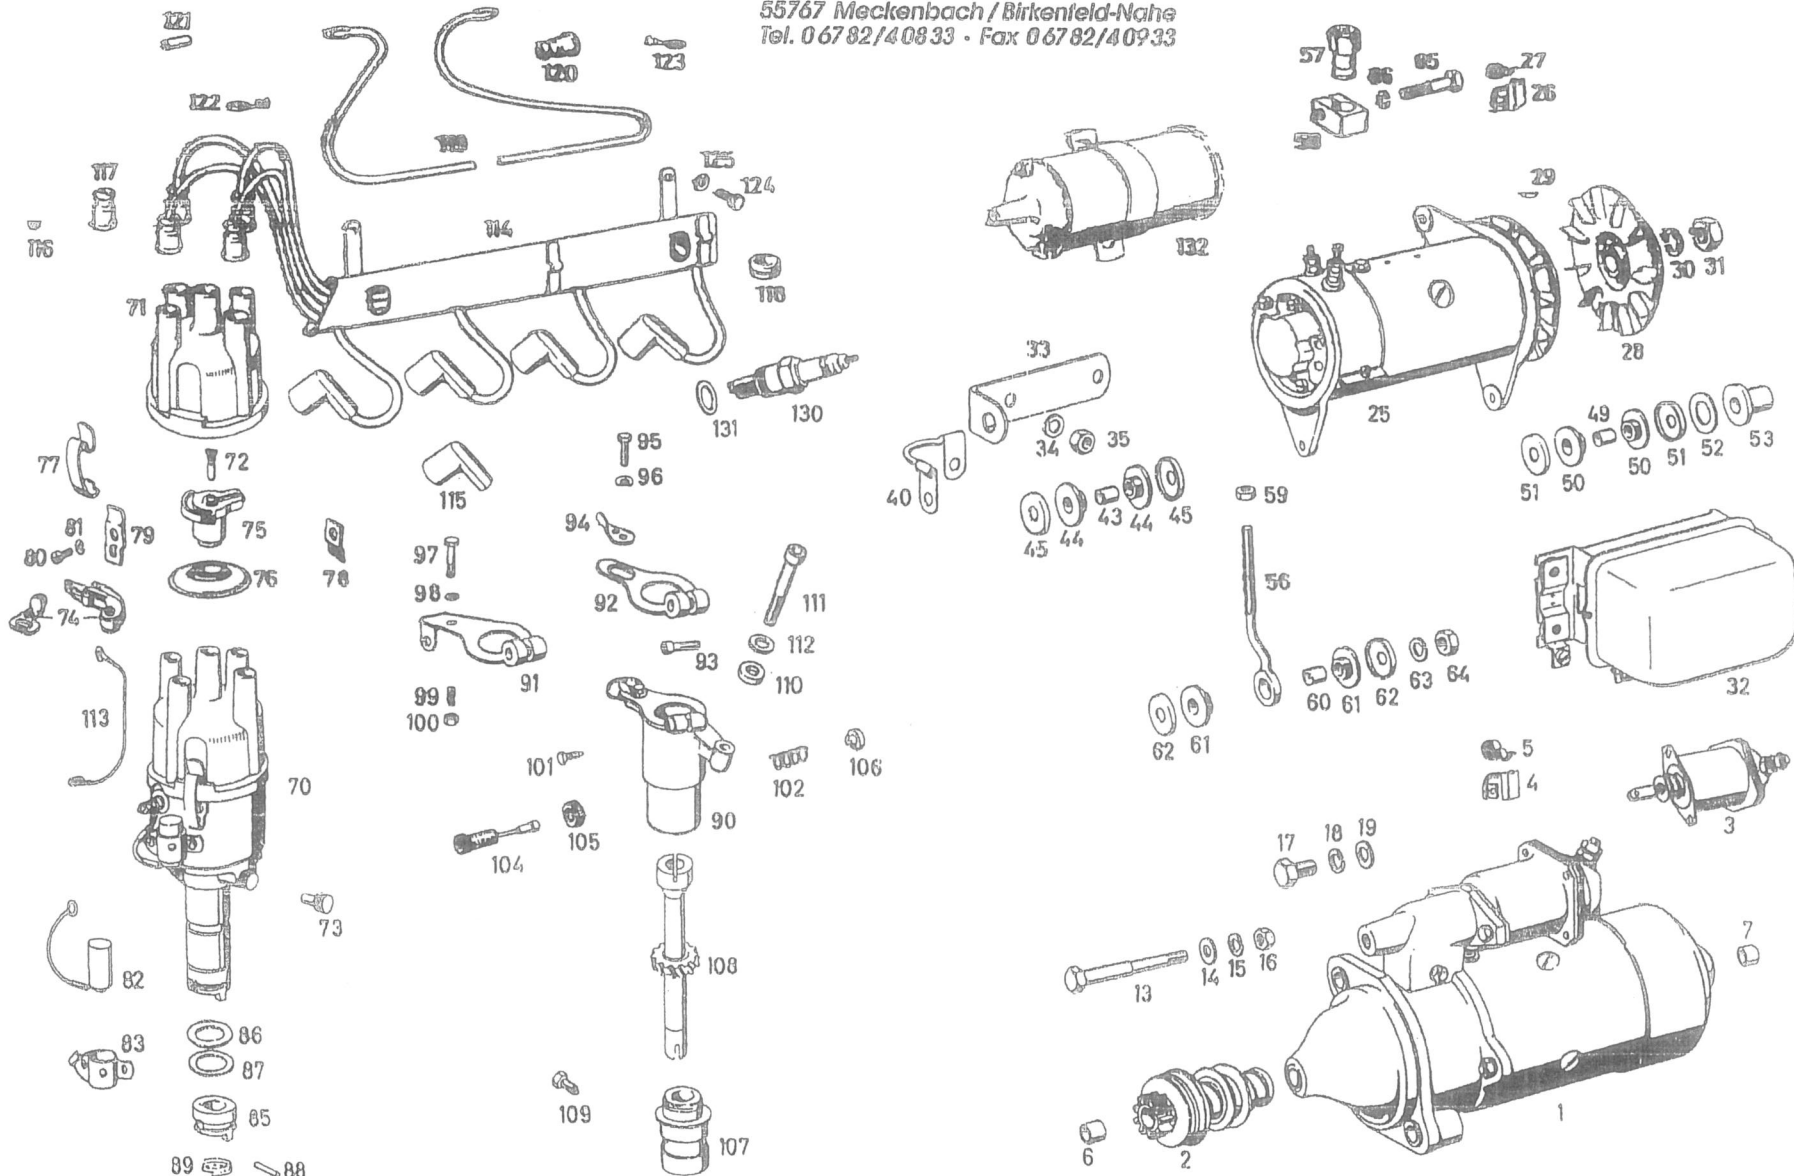

MEYER

55767 Meckenbach / Birkenfeld-Nahe
Tel. 06782/40833 · Fax 06782/40933

TAFEL 11