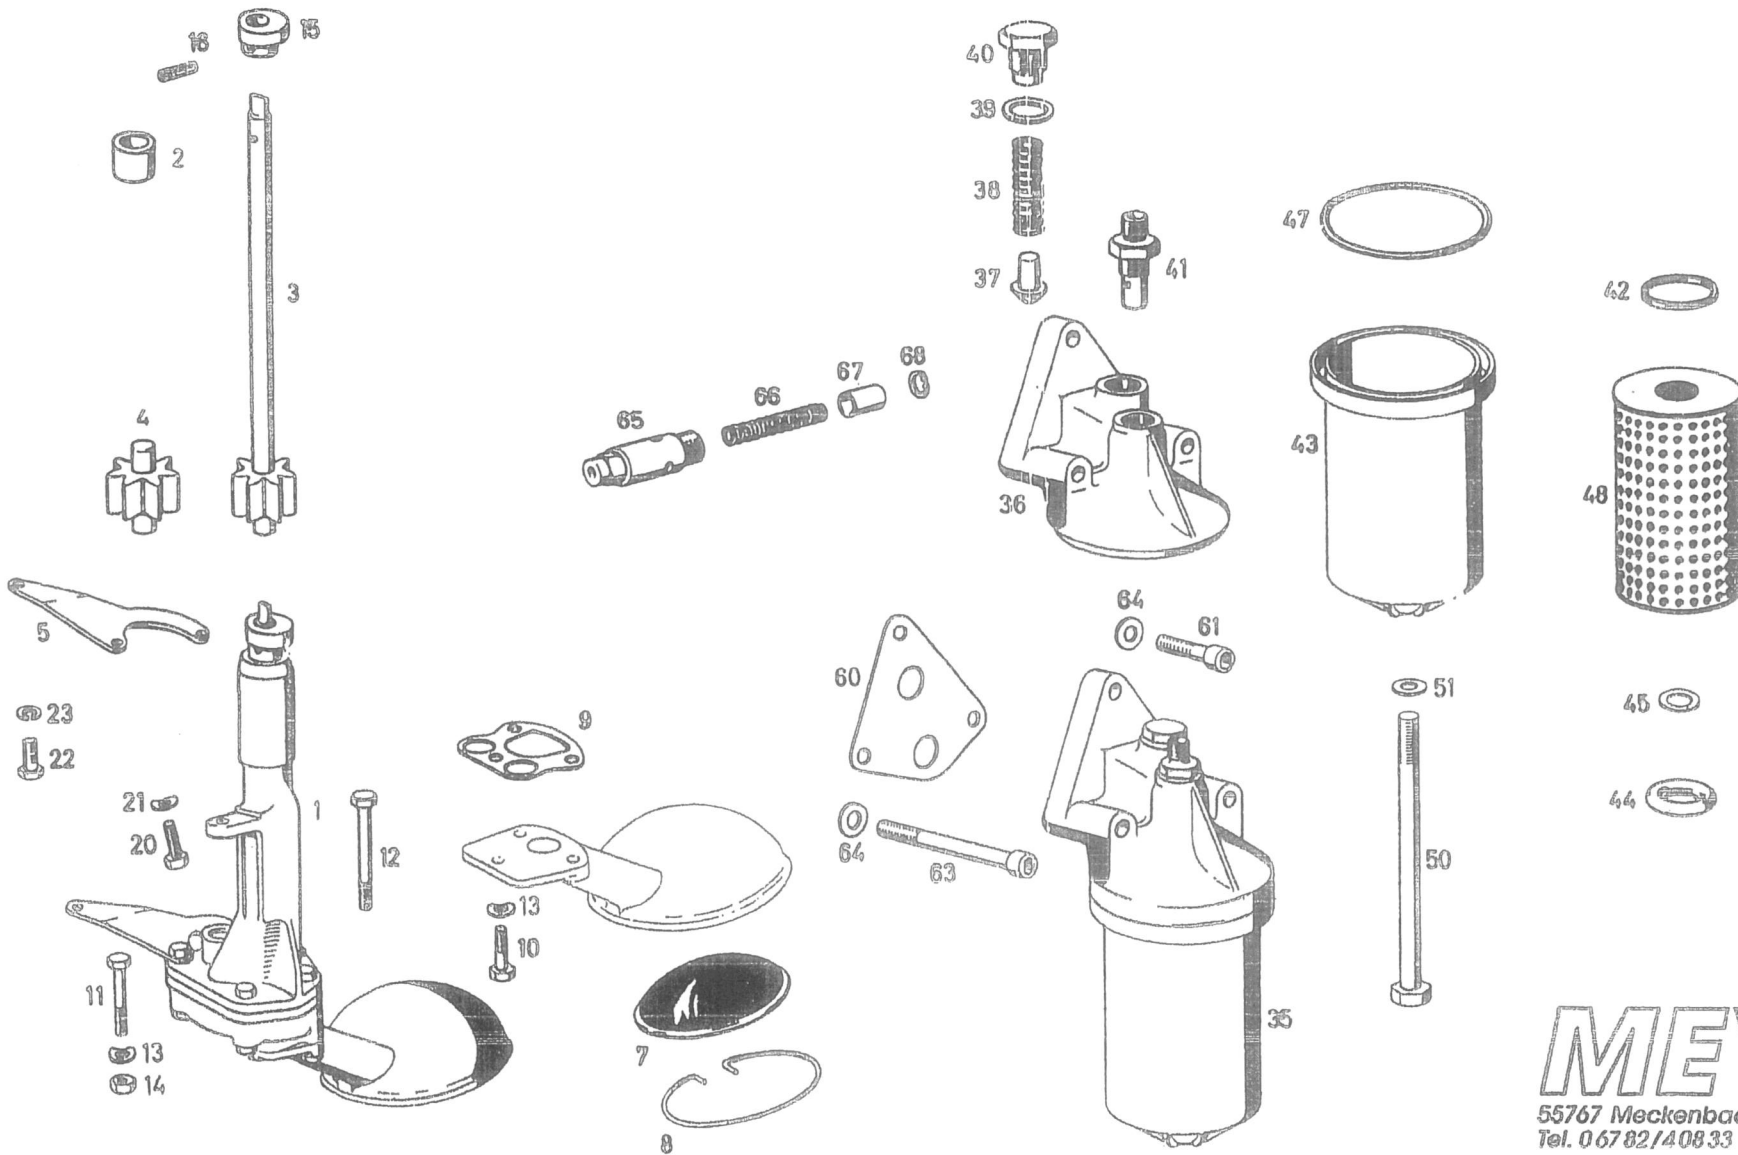

TAFEL 12

MEYER
55767 Meckenbach / Birkenfeld-Nahe
Tel. 067 82/40833 - Fax 067 82/40933