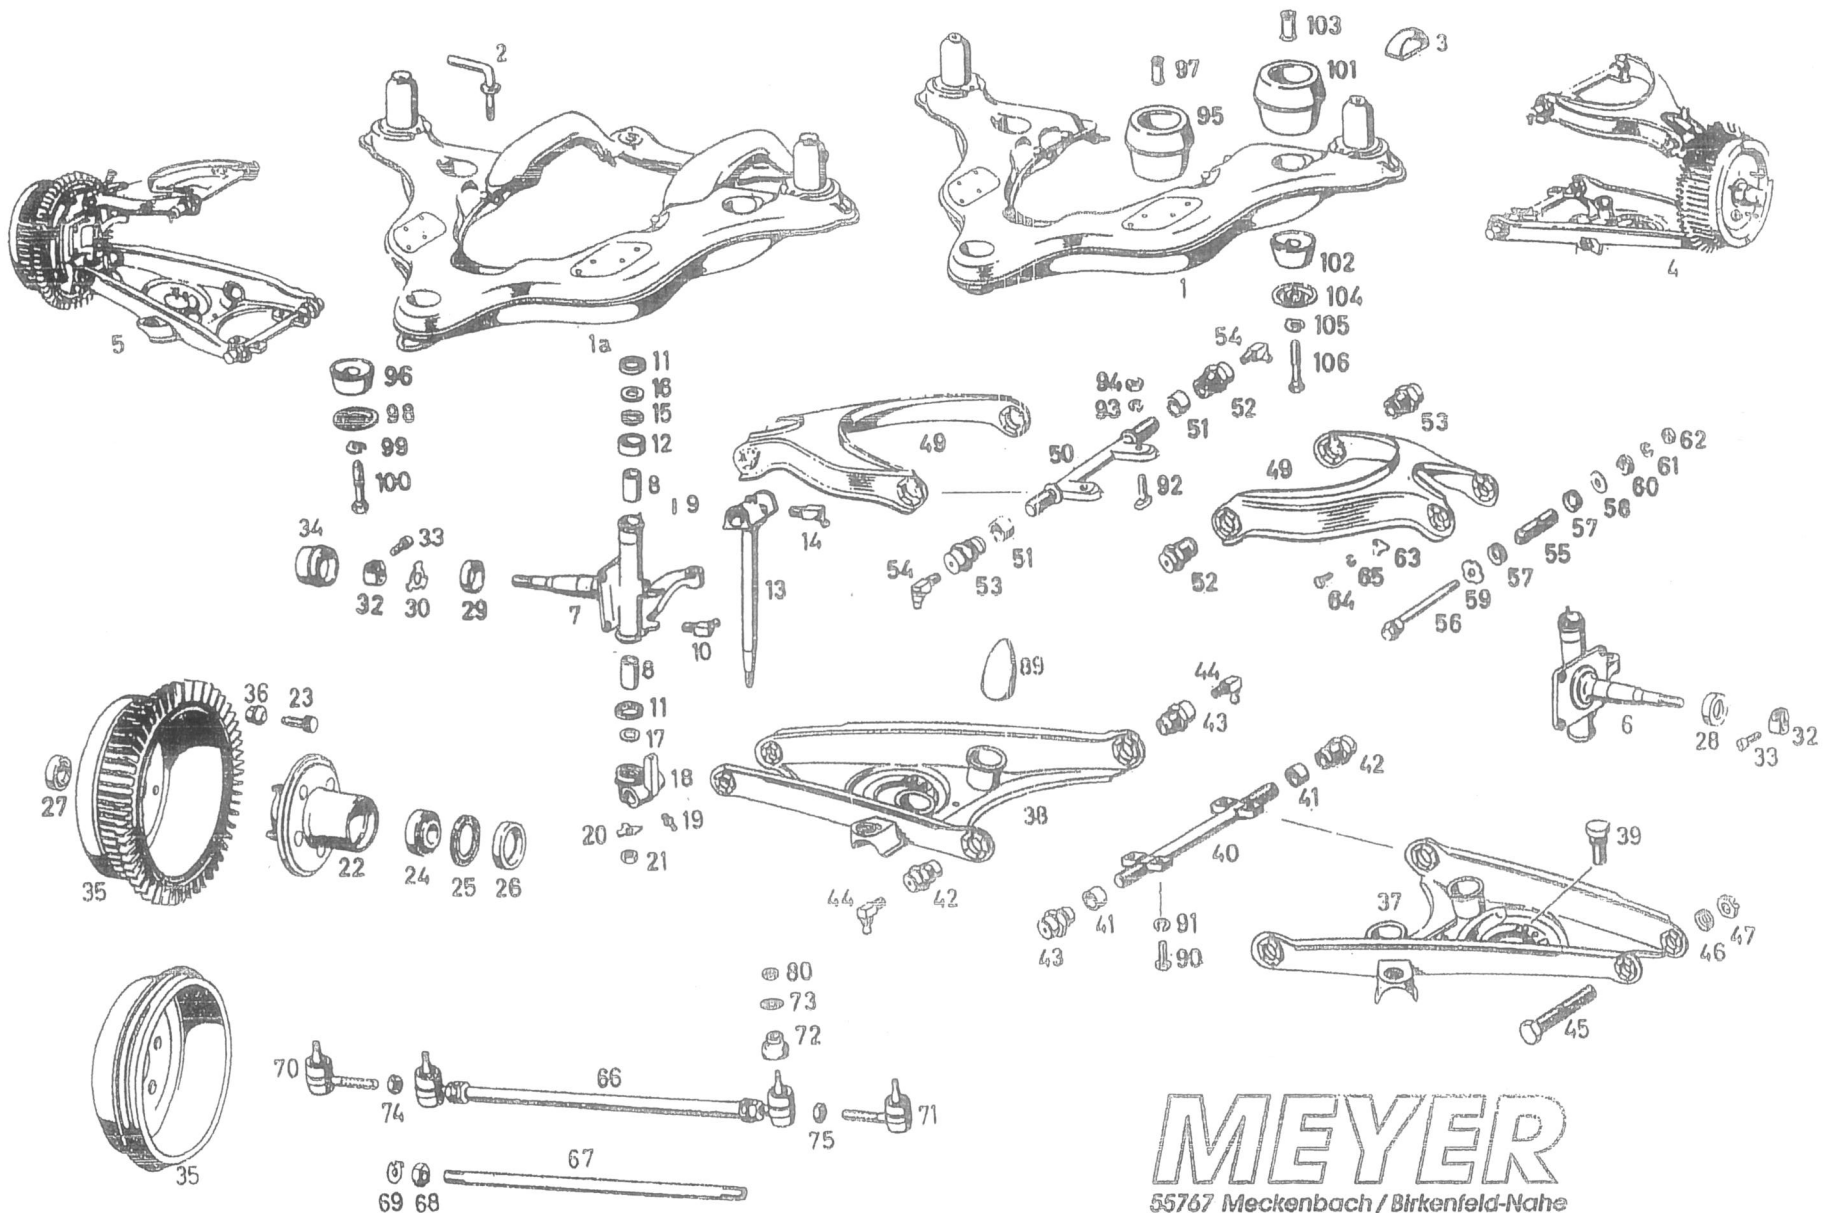

- 13
- 13
- 10
- 9
- 9
- 10
- 11
- 10
- 9
- 9
- 10

- 20
- 20
- 19
- 18
- 17

- 15
- 16

MEYER

55767 Meckenbach / Birkenfeld-Nahe
Tel. 0 67 82/40833 · Fax 0 67 82/40933

- 36
- 38
- 35
- 34
- 33

- 31
- 32

TAFEL 20