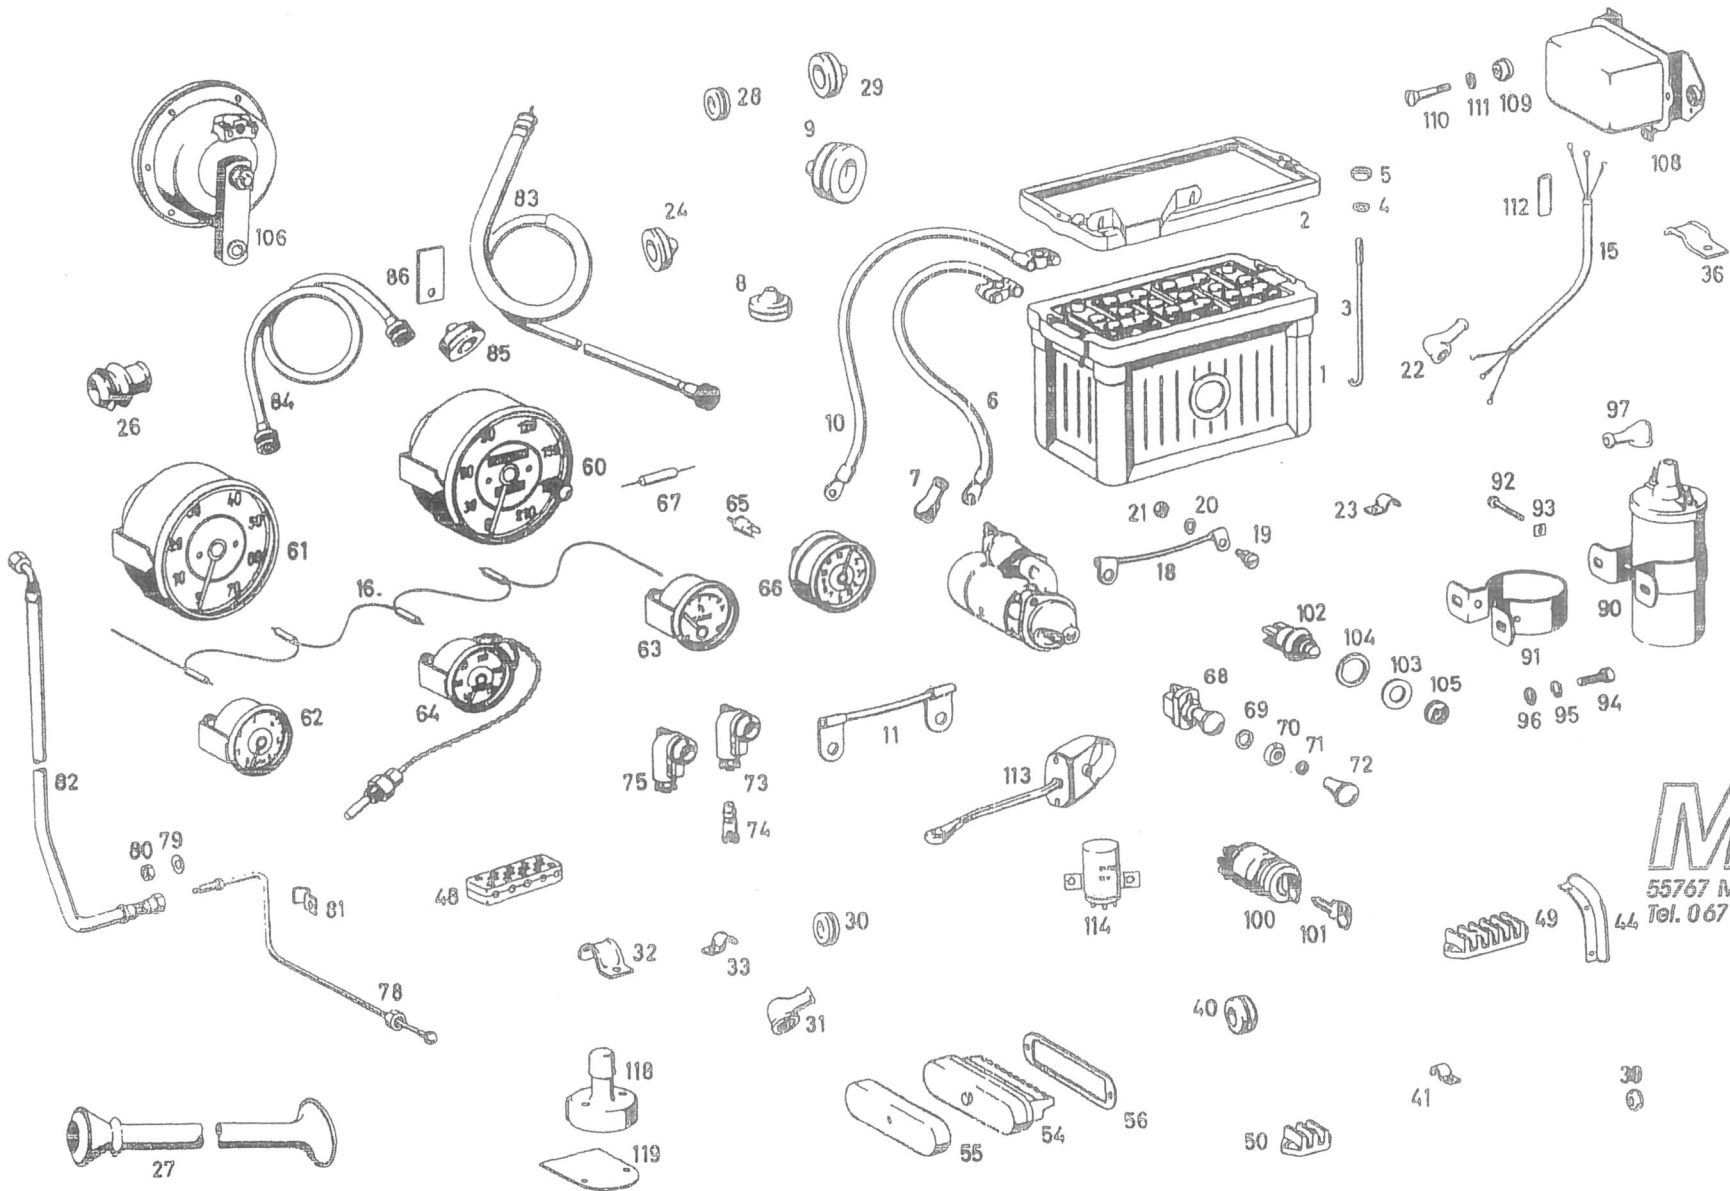

TAFEL 34

MEYER
55767 Meckenbach / Birkenfeld-Nahe
Tel. 06782/40833 · Fax 06782/40933