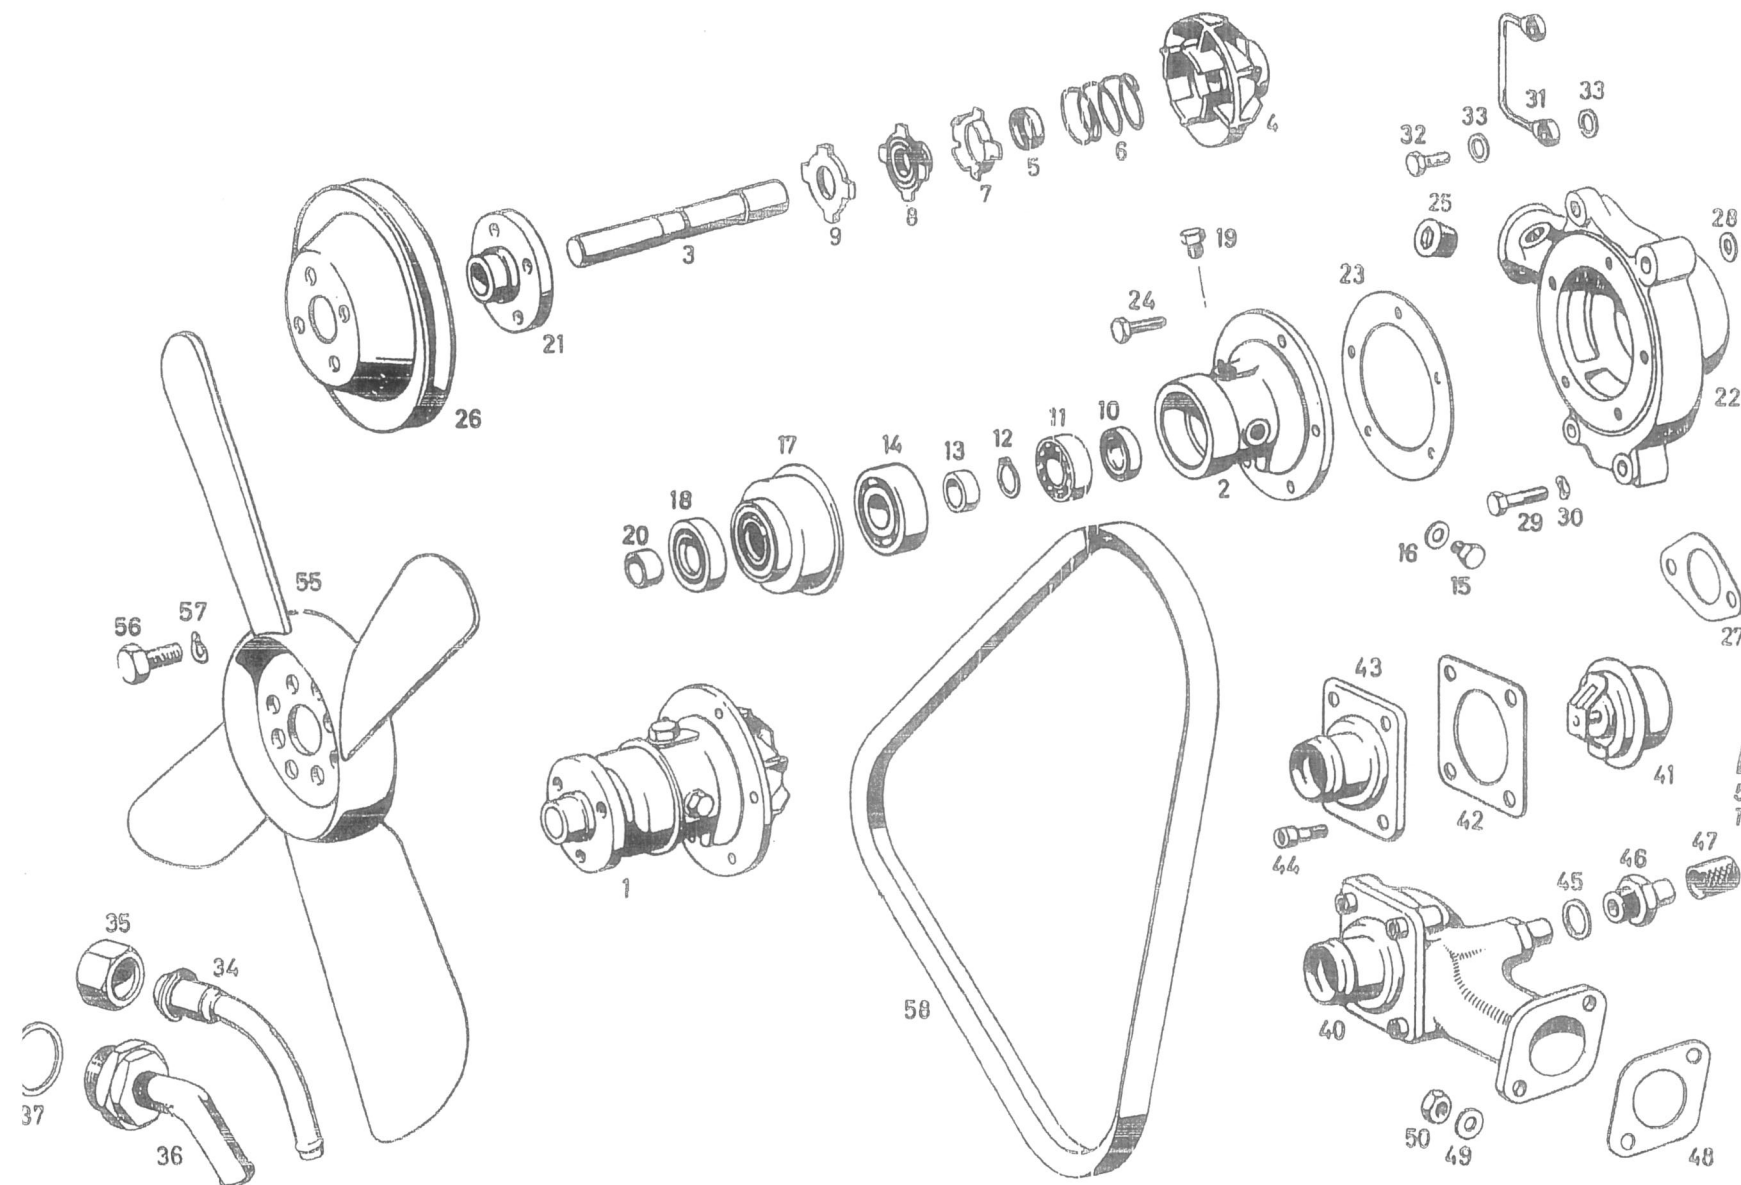

MEYER
55767 Meckenbach / Birkenfeld-Nahe
Tel. 0 67 62/4 08 33 · Fax 0 67 62/4 09 33