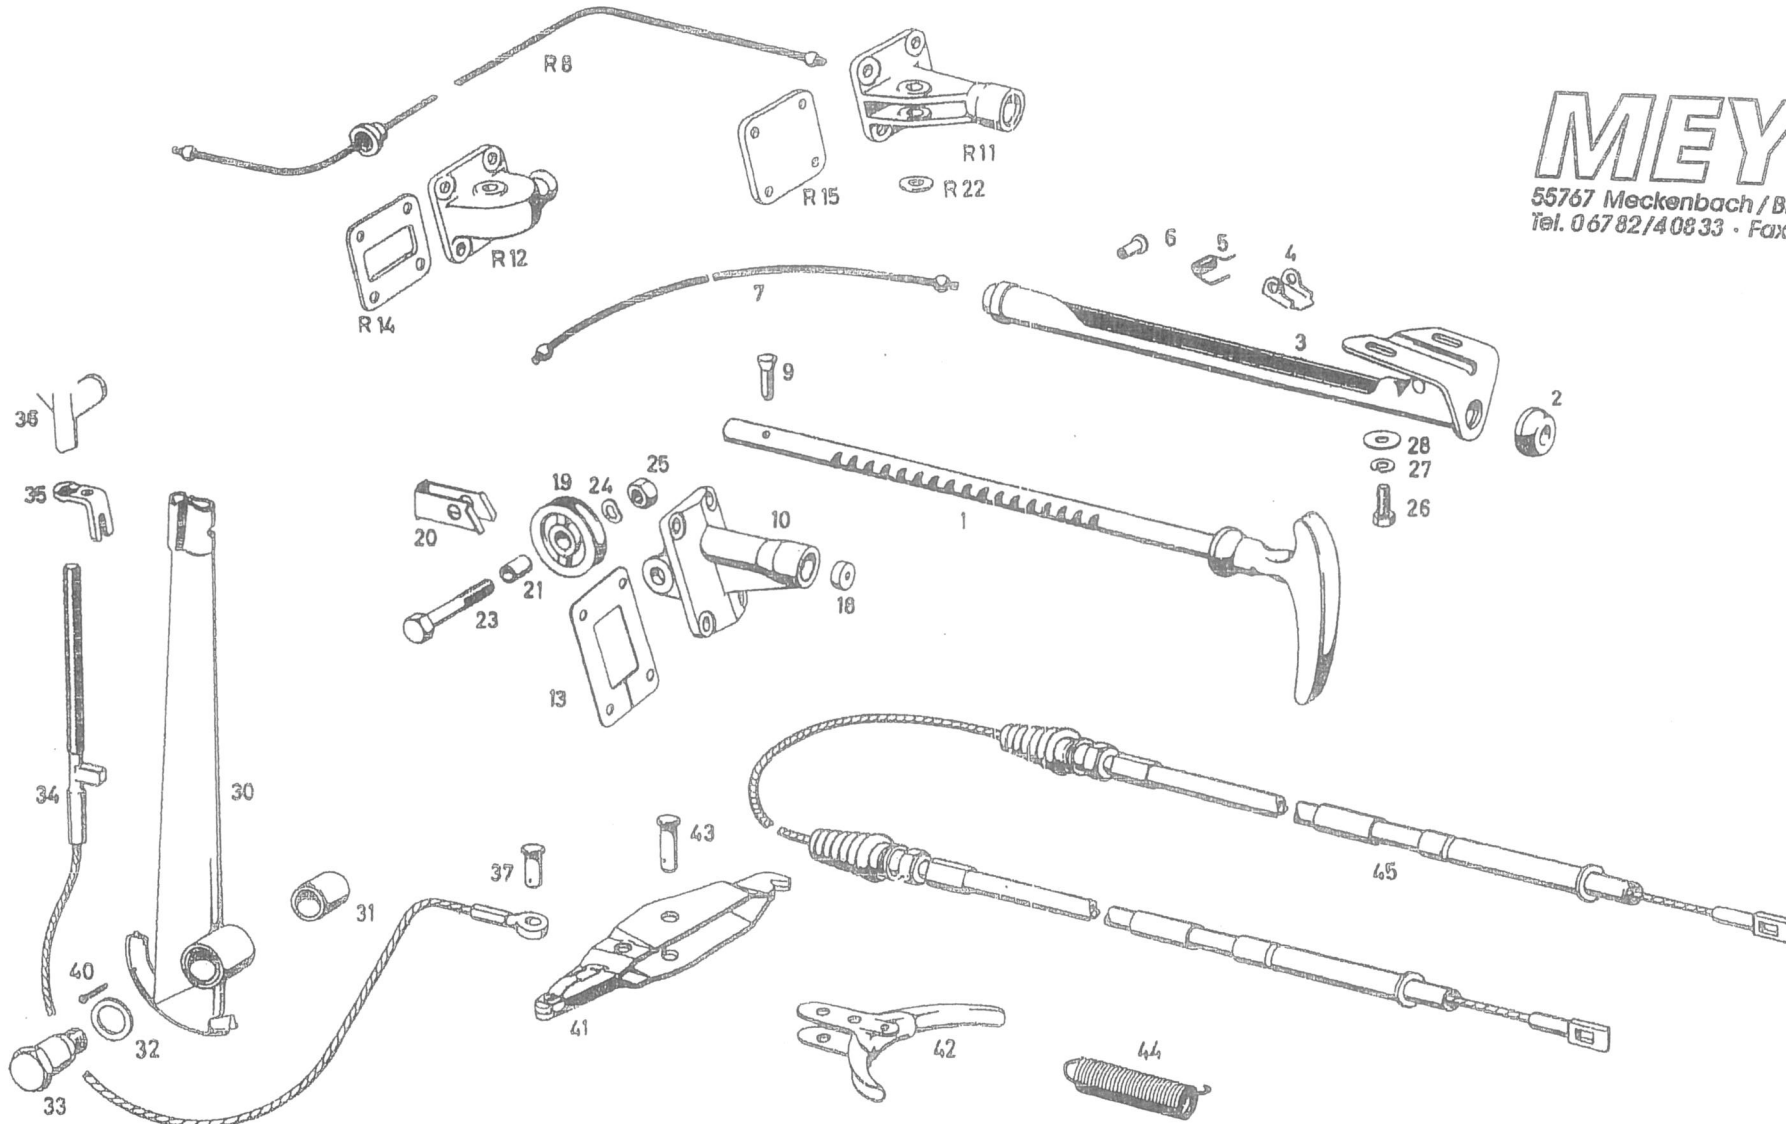

MEYER

55767 Meckenbach / Birkenfeld-Nahe
Tel. 0 67 82 / 4 08 33 - Fax 0 67 82 / 4 09 33

TAFEL 29