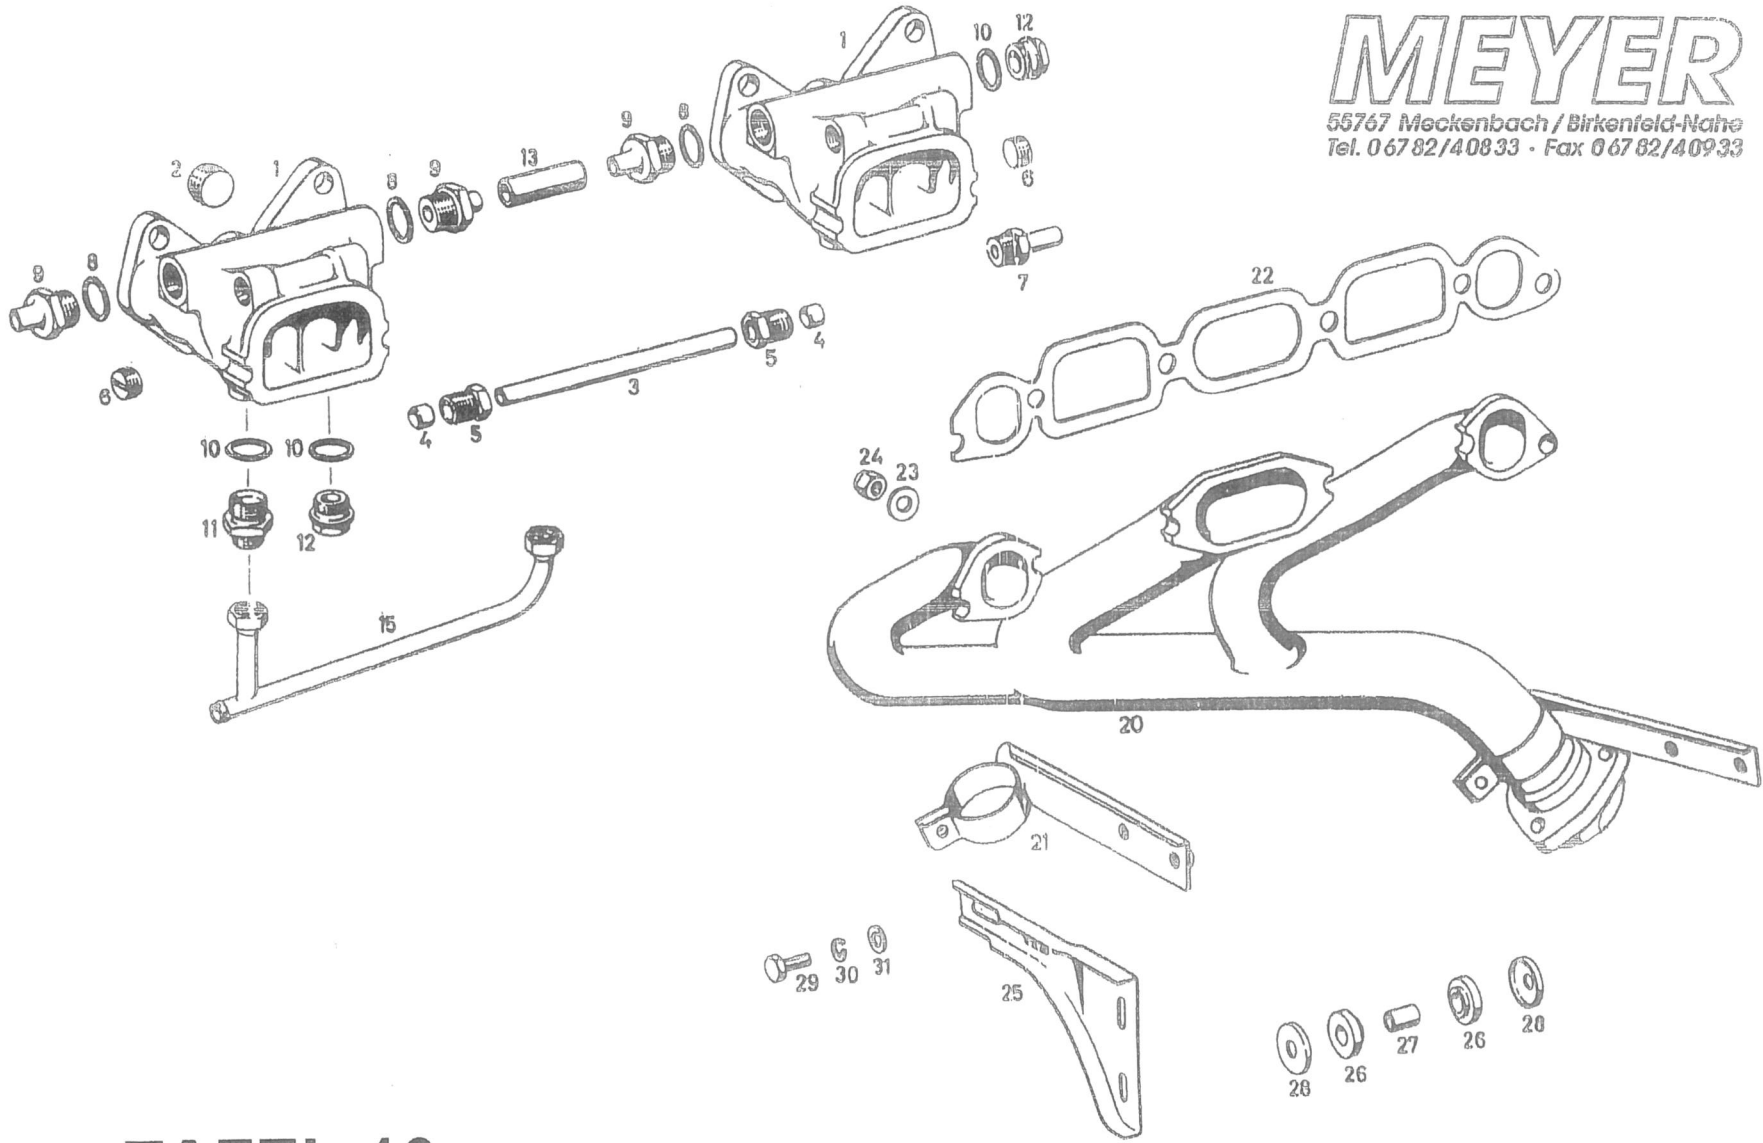

MEYER

55767 Meckenbach / Birkenfeld-Nahe
Tel. 0 67 82 / 408 33 · Fax 0 67 82 / 409 33

TAFEL 10