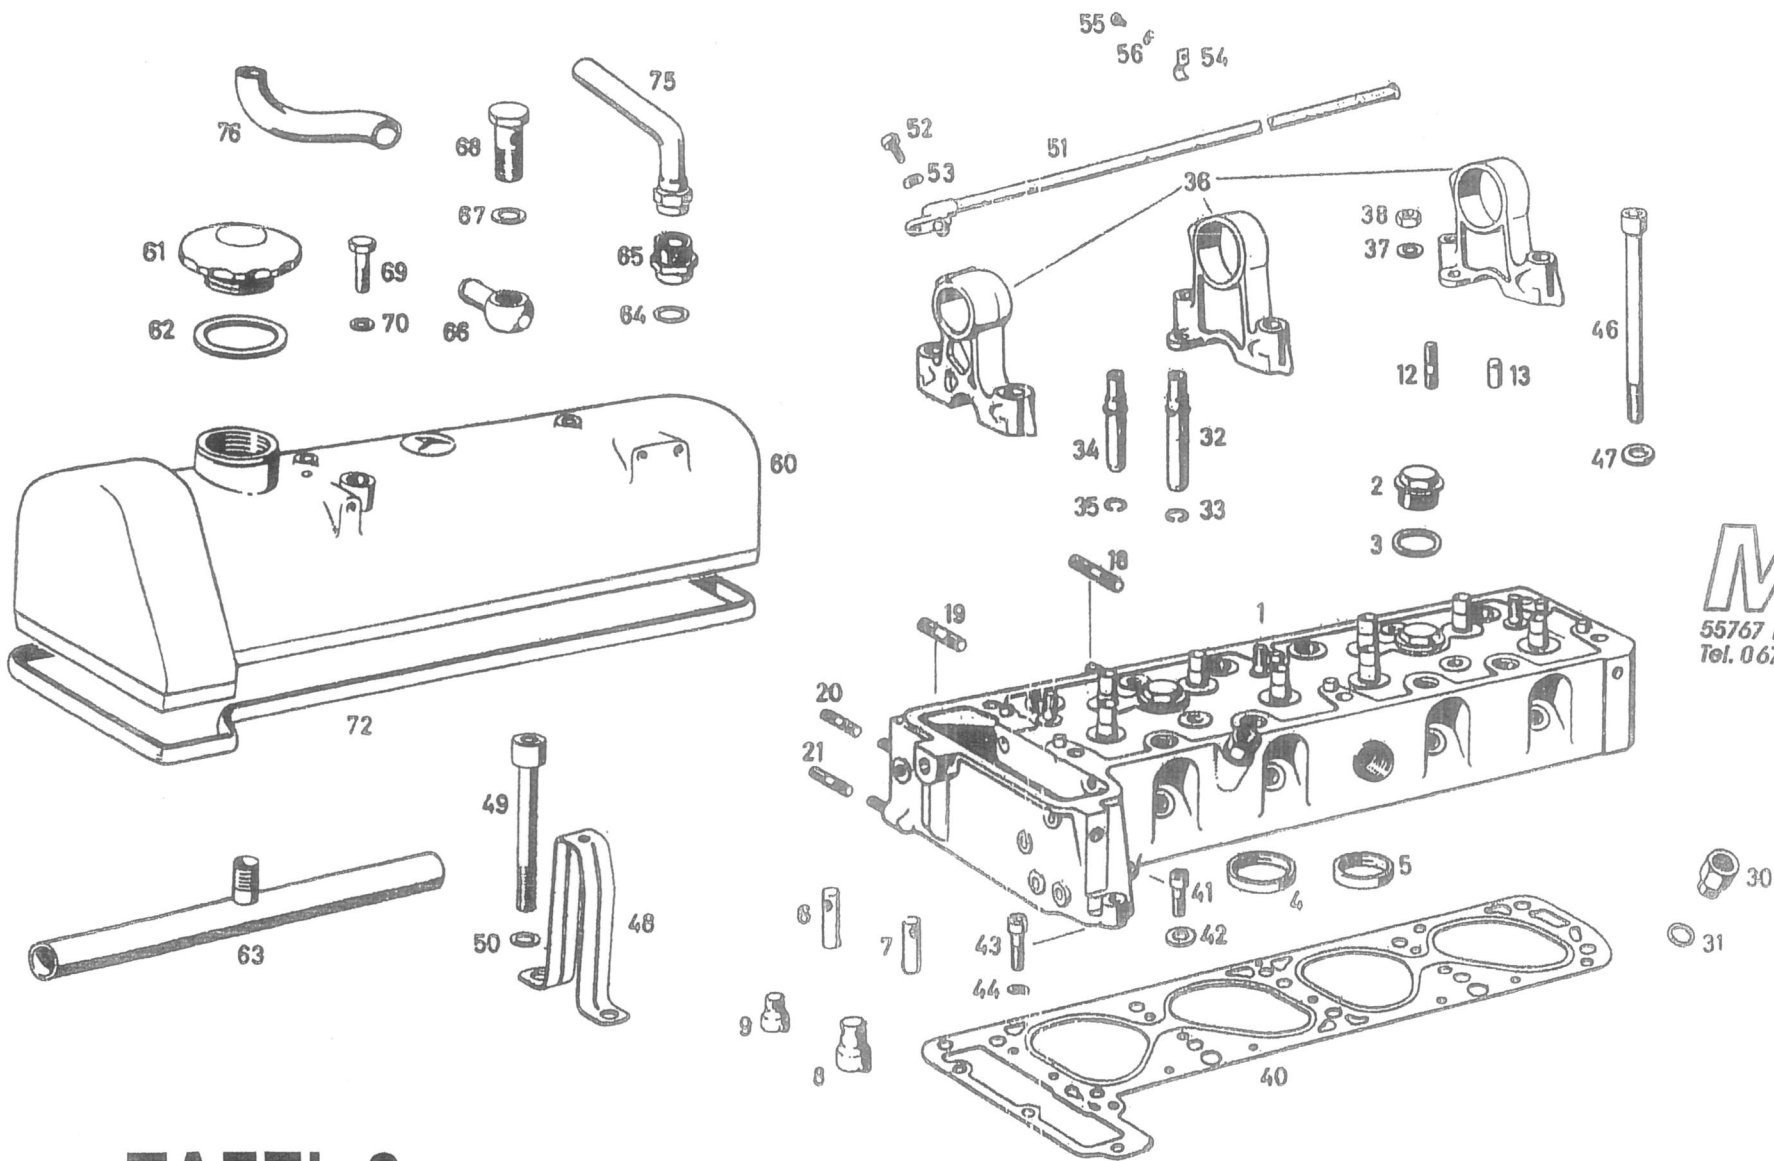

TAFEL 1

MEYER
55767 Meckenbach / Birkenfeld-Nahe
Tel. 06782/40833 · Fax 06782/40933

TAFEL 2